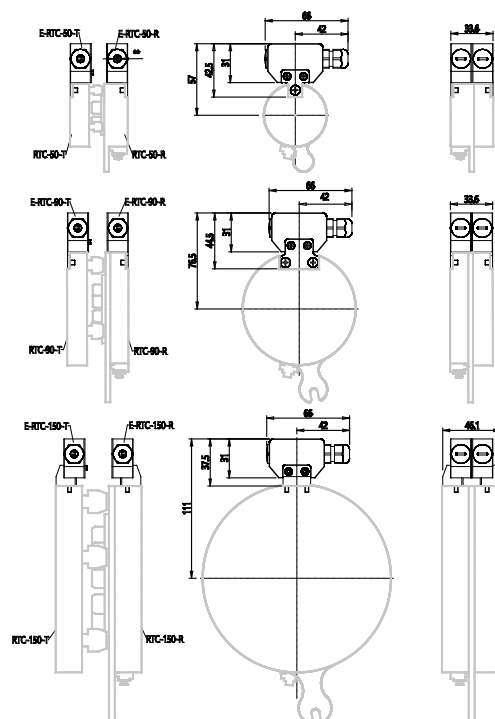

## Elektrischer Anschlusssatz - Serie RTC

Produktcode: E-RTC-150-T

Datenblatt Erstellungsdatum: 21.05.26 09:48

Überprüfen Sie das aktualisierte Dokument [klicken](#)

### TECHNISCHE DATEN

Mod.	E-RTC-150-T
------	-------------

## Elektrischer Anschlusssatz - Serie RTC

Produktcode: E-RTC-150-T

### MAßE

Mod.	E-RTC-150-T
------	-------------