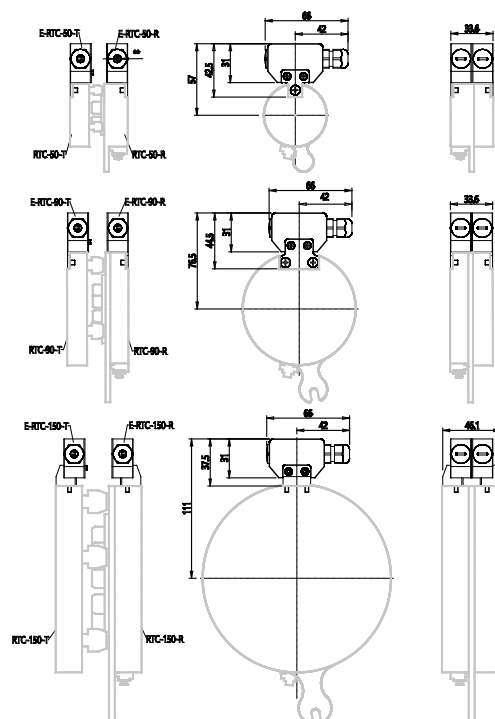

Elektrischer Anschlusssatz - Serie RTC

Produktcode: E-RTC-50-R

Datenblatt Erstellungsdatum: 21.05.26 09:52

Überprüfen Sie das aktualisierte Dokument [klicken](#)

TECHNISCHE DATEN

Mod.	E-RTC-50-R
------	------------

Elektrischer Anschlusssatz - Serie RTC

Produktcode: E-RTC-50-R

MAßE

Mod.	E-RTC-50-R
------	------------