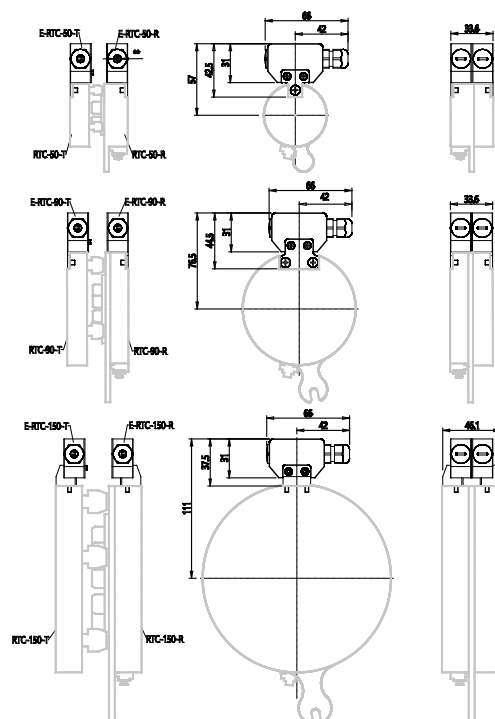

Elektrischer Anschlusssatz - Serie RTC

Produktcode: E-RTC-50-T

Datenblatt Erstellungsdatum: 21.05.26 09:47

Überprüfen Sie das aktualisierte Dokument [klicken](#)

TECHNISCHE DATEN

Mod.	E-RTC-50-T
------	------------

Elektrischer Anschlusssatz - Serie RTC

Produktcode: E-RTC-50-T

MAßE

Mod.	E-RTC-50-T
------	------------