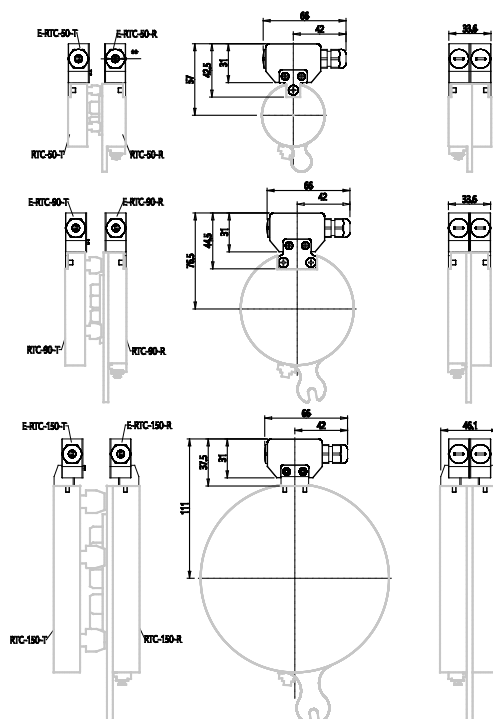

Elektrischer Anschlusssatz - Serie RTC

Produktcode: E-RTC-90-R

Datenblatt Erstellungsdatum: 21.05.26 09:48

Überprüfen Sie das aktualisierte Dokument [klicken](#)

TECHNISCHE DATEN

Mod.	E-RTC-90-R
------	------------

Elektrischer Anschlusssatz - Serie RTC

Produktcode: E-RTC-90-R

MAßE

Mod.	E-RTC-90-R
------	------------