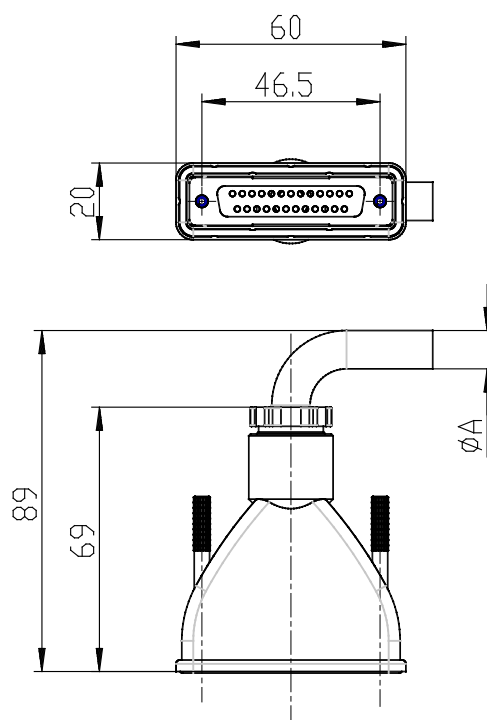

- SUB-D Anschlusskabel, gerade Stecker, 15-/25-polig

Produktcode: G3X-3

Datenblatt Erstellungsdatum: 21.05.26 14:37

Überprüfen Sie das aktualisierte Dokument [klicken](#)

TECHNISCHE DATEN

Mod.	G3X-3
------	-------

- SUB-D Anschlusskabel, gerade Stecker, 15-/25-polig

Produktcode: G3X-3

MAßE

A (mm)	7.7
Polanzahl	15
Kabellänge [L] (m)	3