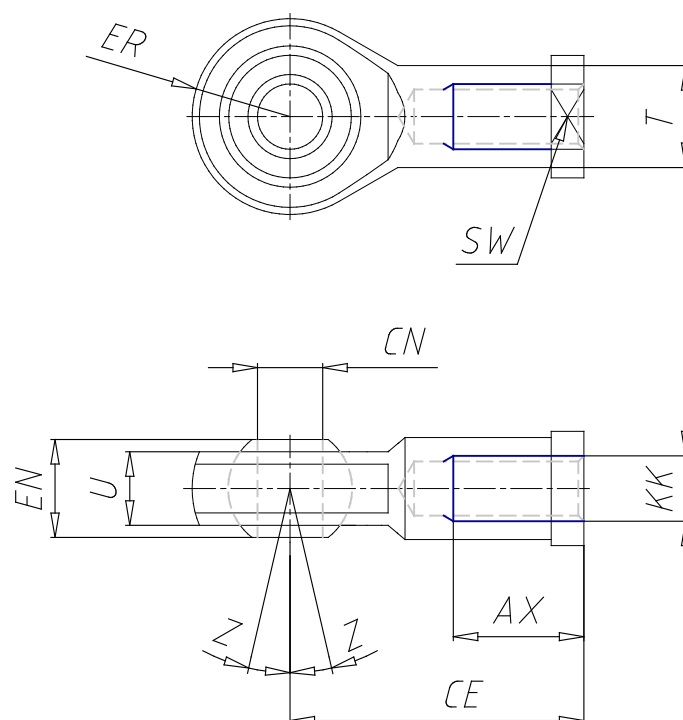

Kolbenstange - Mod. GA

Produktcode: GA-250

Datenblatt Erstellungsdatum: 20.05.26 17:05

Überprüfen Sie das aktualisierte Dokument [klicken](#)

TECHNISCHE DATEN

Mod.	GA-250
------	--------

Kolbenstange - Mod. GA

Produktcode: GA-250

MAßE

Ø CN (mm)	40
U (mm)	33
EN (mm)	49
ER (mm)	45.0
AX (mm)	60
CE (mm)	142
KK	M 42x2
Ø T (mm)	55
Z (°)	10
SW (mm)	55