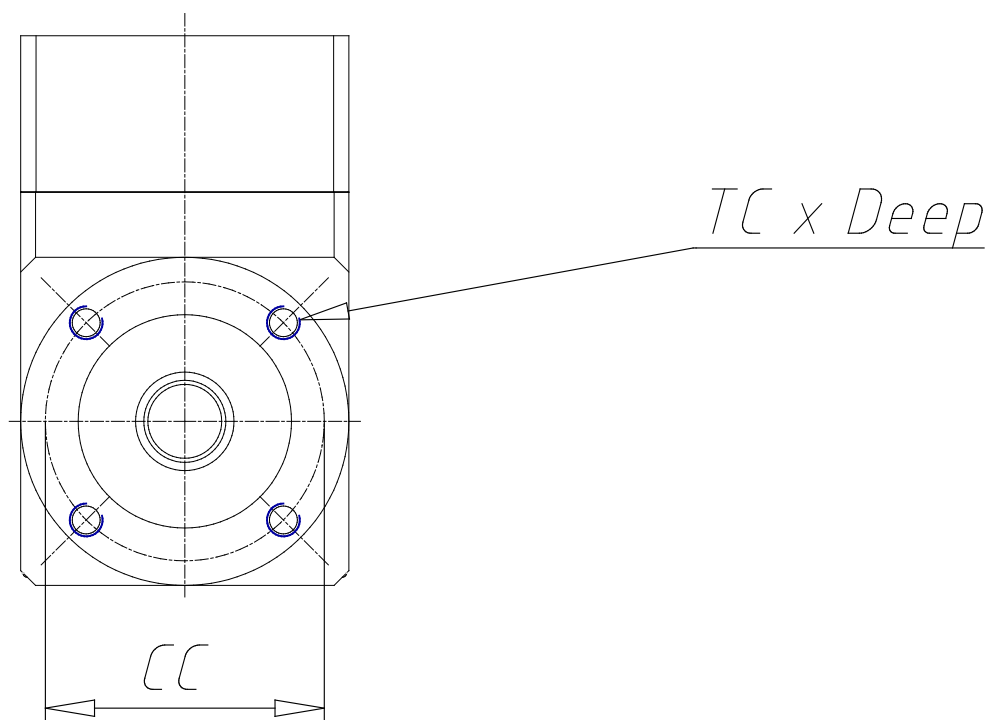

Planetengetriebe orthogonal - Mod. GB A

Produktcode: GB-040-03-A-0024

Datenblatt Erstellungsdatum: 21.05.26 02:07

Überprüfen Sie das aktualisierte Dokument  [klicken](#)

TECHNISCHE DATEN

Mod.	GB-040-03-A-0024
SPIEL	<21'

Planetengetriebe orthogonal - Mod. GB A

Produktcode: GB-040-03-A-0024

MAßE

DS (mm)	10
LS (mm)	26
DC (mm)	26
LC (mm)	2
CC (mm)	34
TC x Tiefe	M4 x 6
EA (mm)	84
EB (mm)	60
EC (mm)	63.0
DG (mm)	40
DM (mm)	8
CM (mm)	66.7
TM x Tiefe	M4 x 7
Gewicht (kg)	0.51