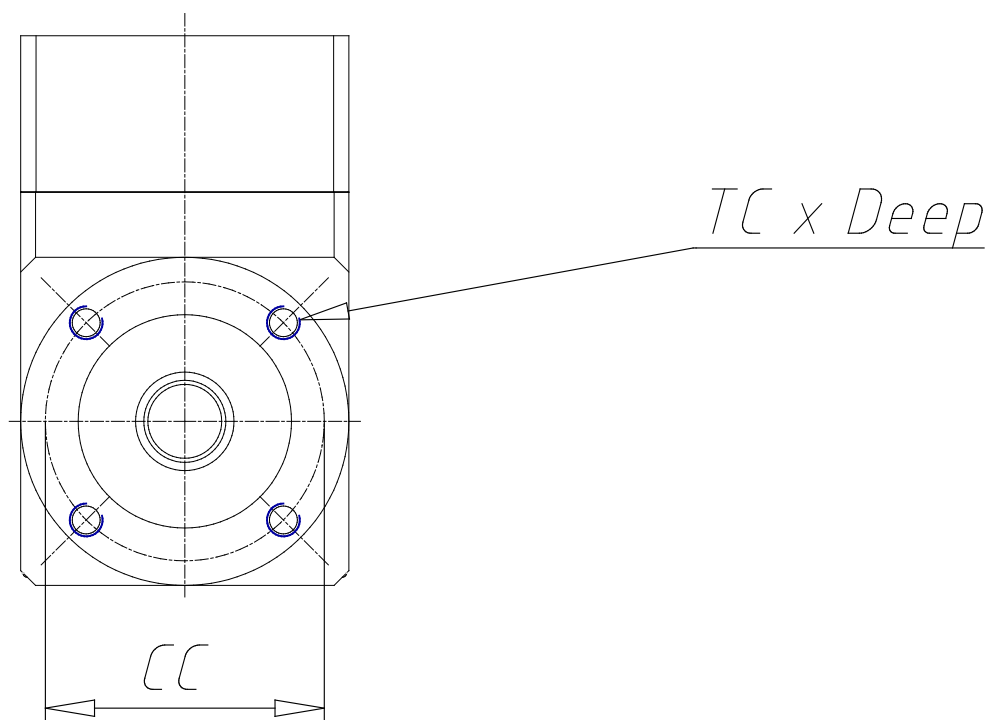

## Planetengetriebe orthogonal - Mod. GB A

Produktcode: GB-040-03-A-0100

Datenblatt Erstellungsdatum: 21.05.26 02:07

Überprüfen Sie das aktualisierte Dokument  [klicken](#)

### TECHNISCHE DATEN

Mod.	GB-040-03-A-0100
SPIEL	<21'

## Planetengetriebe orthogonal - Mod. GB A

Produktcode: GB-040-03-A-0100

### MAßE

DS (mm)	10
LS (mm)	26
DC (mm)	26
LC (mm)	2
CC (mm)	34
TC x Tiefe	M4 x 6
EA (mm)	84
EB (mm)	40
EC (mm)	67.0
DG (mm)	40
DM (mm)	8
CM (mm)	45.0
TM x Tiefe	M3 x 7
Gewicht (kg)	0.51