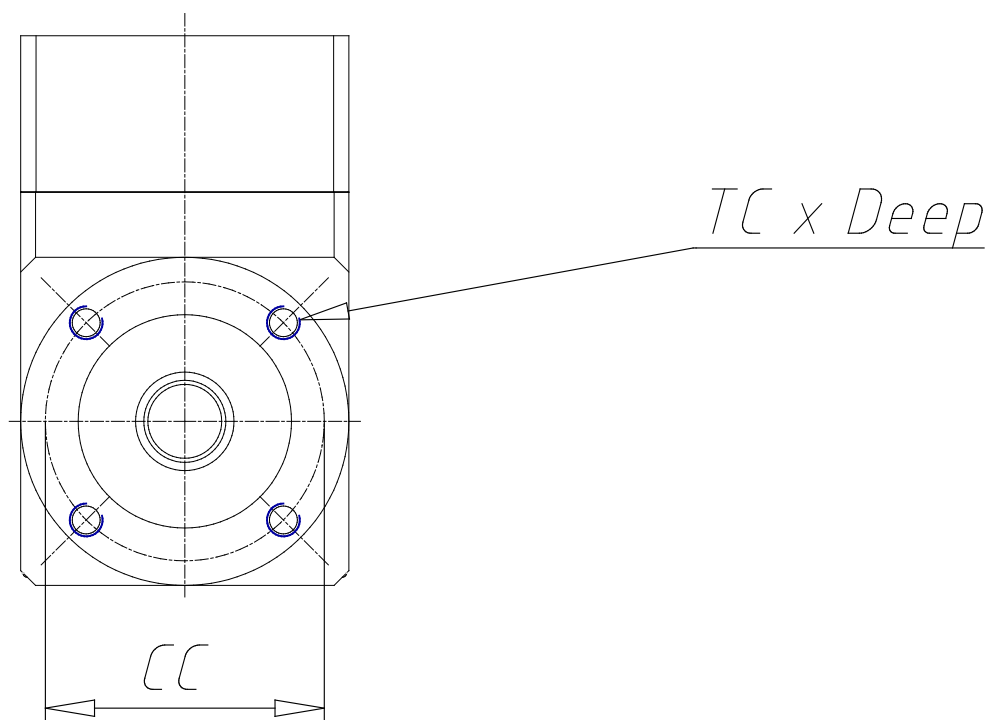

## Planetengetriebe orthogonal - Mod. GB A

Produktcode: GB-040-05-A-0024

Datenblatt Erstellungsdatum: 21.05.26 09:27

Überprüfen Sie das aktualisierte Dokument  [klicken](#)

### **TECHNISCHE DATEN**

<b>Mod.</b>	GB-040-05-A-0024
<b>SPIEL</b>	<21'

## Planetengetriebe orthogonal - Mod. GB A

Produktcode: GB-040-05-A-0024

### MAßE

DS (mm)	10
LS (mm)	26
DC (mm)	26
LC (mm)	2
CC (mm)	34
TC x Tiefe	M4 x 6
EA (mm)	84
EB (mm)	60
EC (mm)	63.0
DG (mm)	40
DM (mm)	8
CM (mm)	66.7
TM x Tiefe	M4 x 7
Gewicht (kg)	0.51