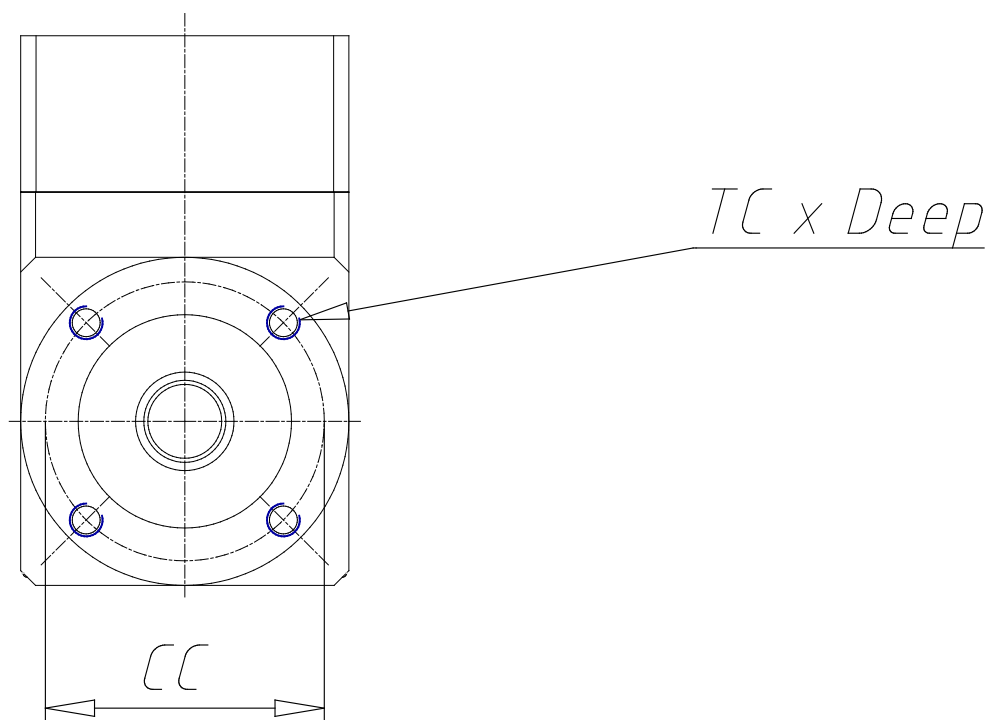

## Planetengetriebe orthogonal - Mod. GB A

Produktcode: GB-040-05-A-0100

Datenblatt Erstellungsdatum: 21.05.26 02:06

Überprüfen Sie das aktualisierte Dokument  [klicken](#)

### **TECHNISCHE DATEN**

<b>Mod.</b>	GB-040-05-A-0100
<b>SPIEL</b>	<21'

## Planetengetriebe orthogonal - Mod. GB A

Produktcode: GB-040-05-A-0100

### MAßE

DS (mm)	10
LS (mm)	26
DC (mm)	26
LC (mm)	2
CC (mm)	34
TC x Tiefe	M4 x 6
EA (mm)	84
EB (mm)	40
EC (mm)	67.0
DG (mm)	40
DM (mm)	8
CM (mm)	45.0
TM x Tiefe	M3 x 7
Gewicht (kg)	0.51