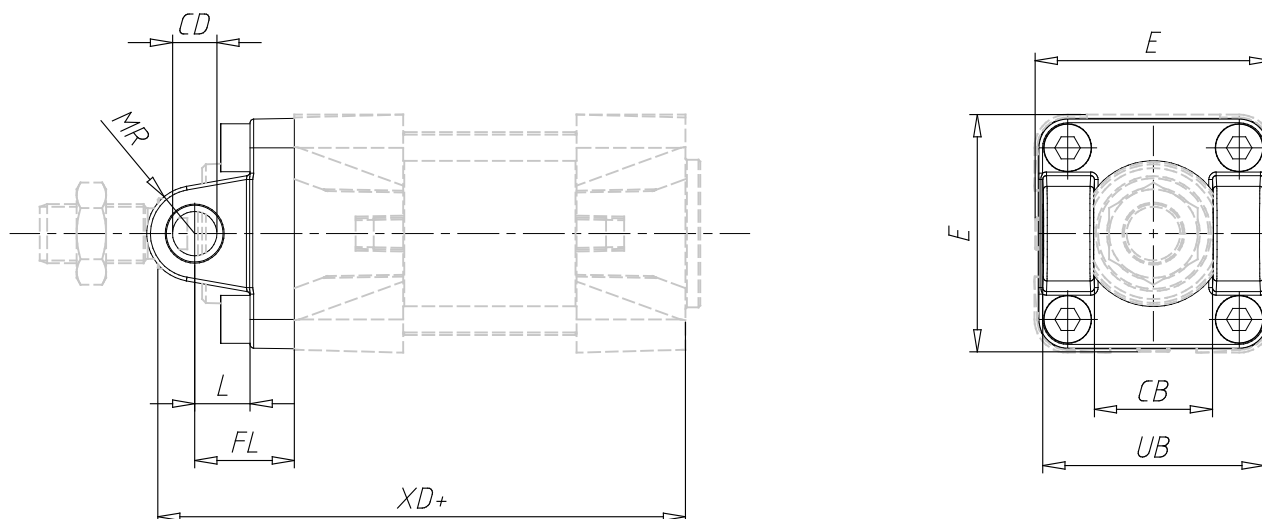

Schwenkgabel vorne - Mod. H e C-H

Produktcode: H-41-40

Datenblatt Erstellungsdatum: 20.05.26 16:29

Überprüfen Sie das aktualisierte Dokument  [klicken](#)

TECHNISCHE DATEN

Mod.	H-41-40
------	---------

Schwenkgabel vorne - Mod. H e C-H

Produktcode: H-41-40

MAßE

CB (mm)	28.5
UB (mm)	52.0
E (mm)	52.5
XD (mm)	135
FL (mm)	25
leicht (mm)	16.0
CD (mm)	12
MR (mm)	12
Drehmoment	5 Nm