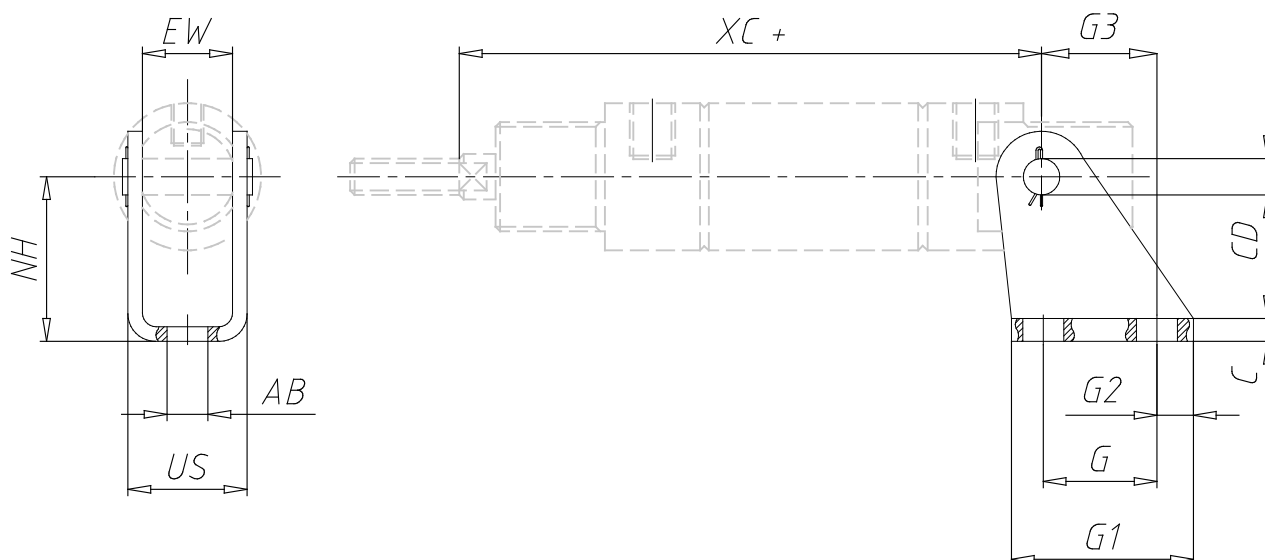

Schwenkgabel hinten - Mod. I

Produktcode: I-27-32

Datenblatt Erstellungsdatum: 20.05.26 16:29

Überprüfen Sie das aktualisierte Dokument  [klicken](#)

TECHNISCHE DATEN

Mod.	I-27-32
------	---------

Schwenkgabel hinten - Mod. I

Produktcode: I-27-32

MAßE

G (mm)	15
G1 (mm)	35
G2 (mm)	10
G3 (mm)	20.0
C (mm)	2.0
XC (mm)	93.0
Ø AB (mm)	6.6
US (mm)	20.5
NH (mm)	25
Ø CD (mm)	8
EW (mm)	16