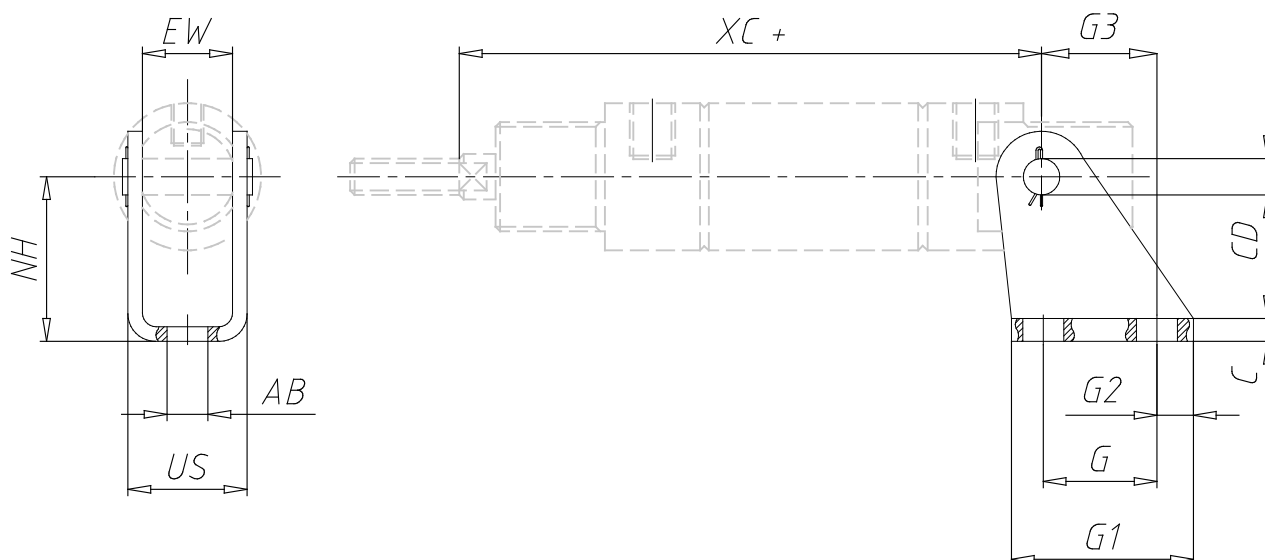

Schwenkgabel hinten - Mod. I

Produktcode: I-27-40

Datenblatt Erstellungsdatum: 20.05.26 16:29

Überprüfen Sie das aktualisierte Dokument  [klicken](#)

TECHNISCHE DATEN

Mod.	I-27-40
------	---------

Schwenkgabel hinten - Mod. I

Produktcode: I-27-40

MAßE

G (mm)	20
G1 (mm)	42
G2 (mm)	11
G3 (mm)	25.0
C (mm)	3.0
XC (mm)	96.0
Ø AB (mm)	7.0
US (mm)	26.0
NH (mm)	28
Ø CD (mm)	10
EW (mm)	20