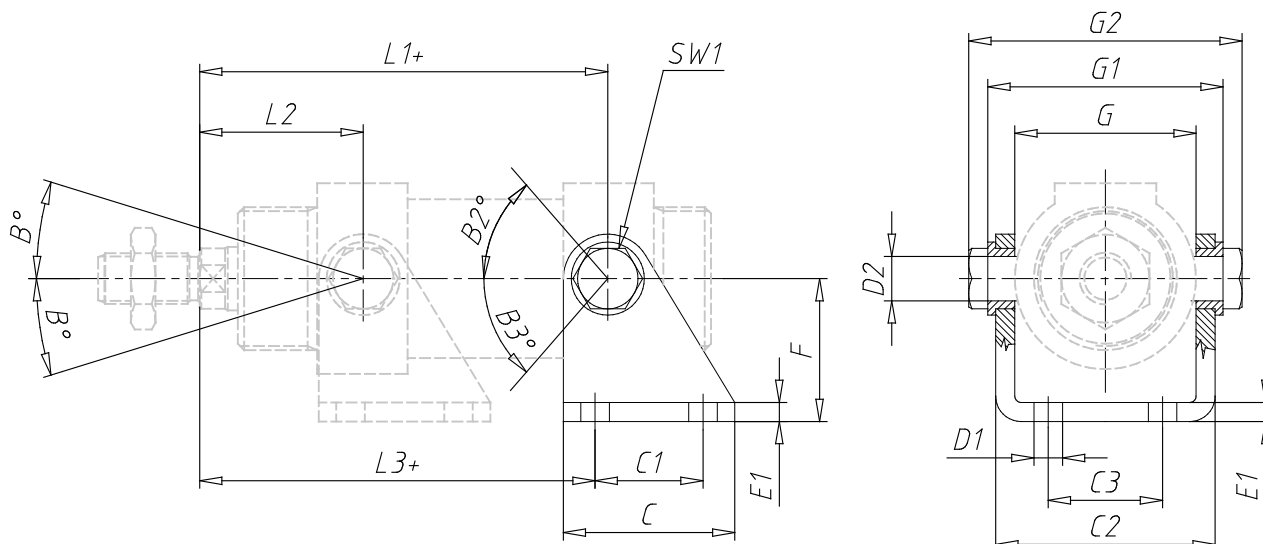

Schwenklager hinten - Mod. I

Produktcode: I-42-40

Datenblatt Erstellungsdatum: 20.05.26 16:29

Überprüfen Sie das aktualisierte Dokument  [klicken](#)

TECHNISCHE DATEN

Mod.	I-42-40
------	---------

Schwenklager hinten - Mod. I

Produktcode: I-42-40

MAßE

L1 (mm)	120.0
L2 (mm)	45.0
L3 (mm)	117.0
C (mm)	50
C1 (mm)	30
C2 (mm)	56.1
C3 (mm)	28
D1 (mm)	9
D2 (mm)	12
E1 (mm)	5
F (mm)	40
SW1 (mm)	17
G (mm)	46.1
G1 (mm)	60.1
G2 (mm)	70.1