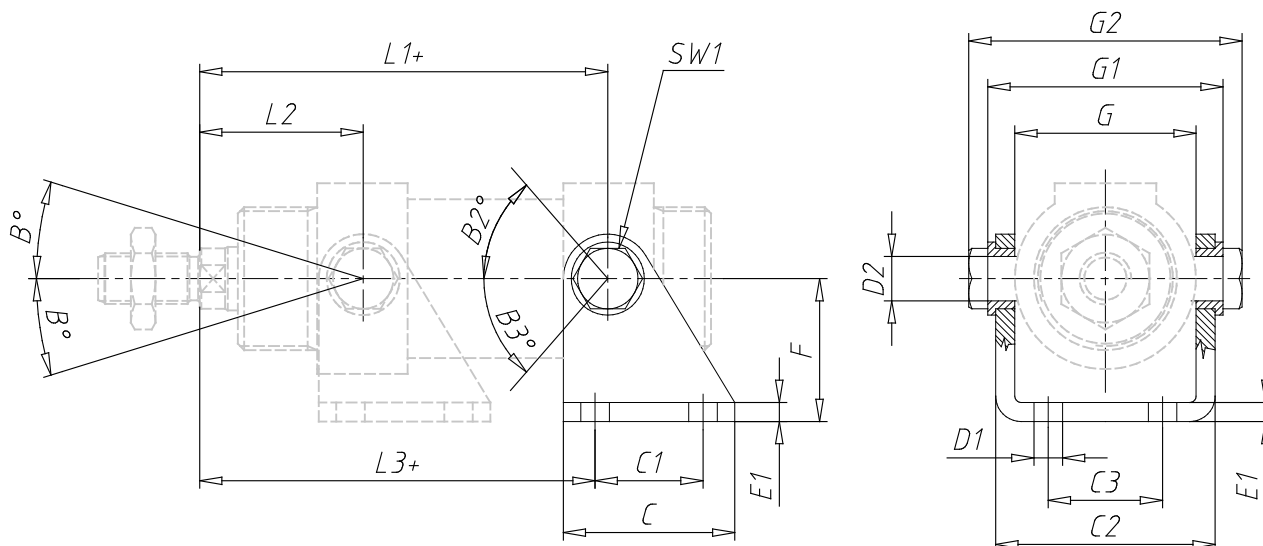

Schwenklager hinten - Mod. I

Produktcode: I-42-50

Datenblatt Erstellungsdatum: 20.05.26 16:29

Überprüfen Sie das aktualisierte Dokument [klicken](#)

TECHNISCHE DATEN

Mod.	I-42-50
------	---------

Schwenklager hinten - Mod. I

Produktcode: I-42-50

MAßE

L1 (mm)	128.5
L2 (mm)	51.5
L3 (mm)	124.5
C (mm)	54
C1 (mm)	34
C2 (mm)	69.1
C3 (mm)	36
D1 (mm)	9
D2 (mm)	14
E1 (mm)	6
F (mm)	45
SW1 (mm)	19
G (mm)	57.1
G1 (mm)	74.1
G2 (mm)	86.1