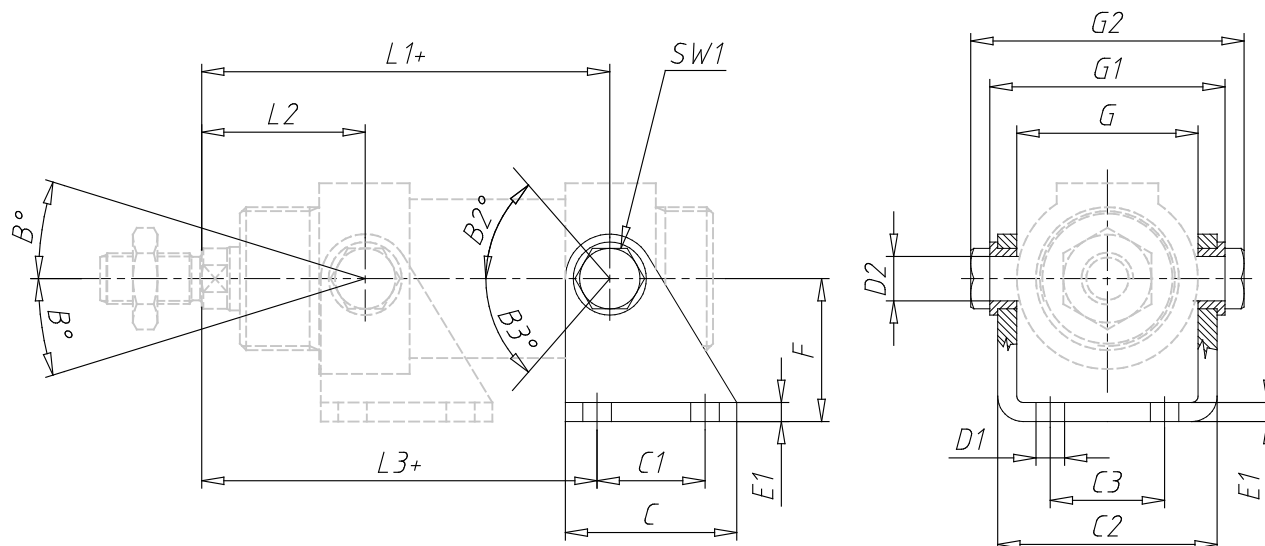

Schwenklager hinten - Mod. I

Produktcode: I-42-63

Datenblatt Erstellungsdatum: 20.05.26 16:29

Überprüfen Sie das aktualisierte Dokument [klicken](#)

TECHNISCHE DATEN

Mod.	I-42-63
------	---------

Schwenklager hinten - Mod. I

Produktcode: I-42-63

MAßE

L1 (mm)	143.0
L2 (mm)	52.0
L3 (mm)	142.0
C (mm)	65
C1 (mm)	35
C2 (mm)	82.1
C3 (mm)	42
D1 (mm)	9
D2 (mm)	16
E1 (mm)	6
F (mm)	50
SW1 (mm)	19
G (mm)	70.1
G1 (mm)	88.1
G2 (mm)	100.1