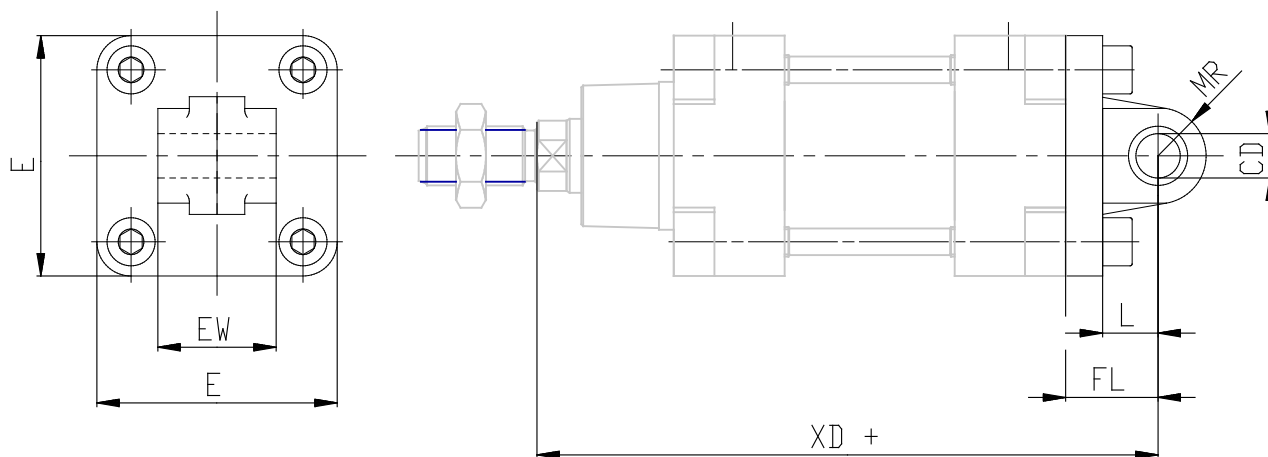

Schwenklager hinten - Mod. L

Produktcode: L-32-20

Datenblatt Erstellungsdatum: 20.05.26 16:29

Überprüfen Sie das aktualisierte Dokument [klicken](#)

TECHNISCHE DATEN

Mod.	L-32-20
------	---------

Schwenklager hinten - Mod. L

Produktcode: L-32-20

MAßE

CD H9 (mm)	8
leicht (mm)	14
FL (mm)	20
MR1 (mm)	8.0
E (mm)	34
EW (mm)	16