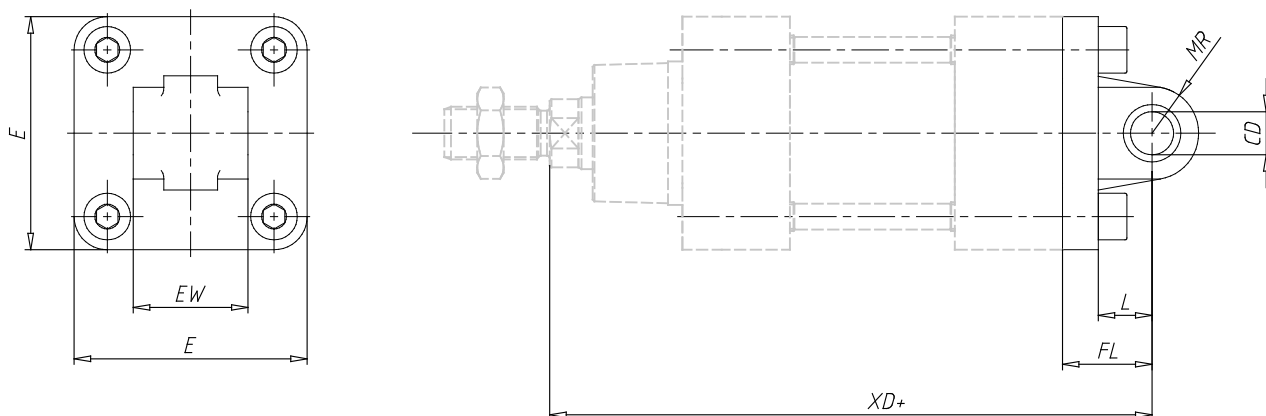

Schwenkgelenk hinten - Mod. L

Produktcode: L-41-100

Datenblatt Erstellungsdatum: 20.05.26 16:29

Überprüfen Sie das aktualisierte Dokument  [klicken](#)

TECHNISCHE DATEN

Mod.	L-41-100
------	----------

Schwenkgelenk hinten - Mod. L

Produktcode: L-41-100

MAßE

CD (mm)	20
leicht (mm)	27.0
FL (mm)	41
XD (mm)	230
MR (mm)	20.0
E (mm)	114
EW (mm)	60
Drehmoment	15 Nm