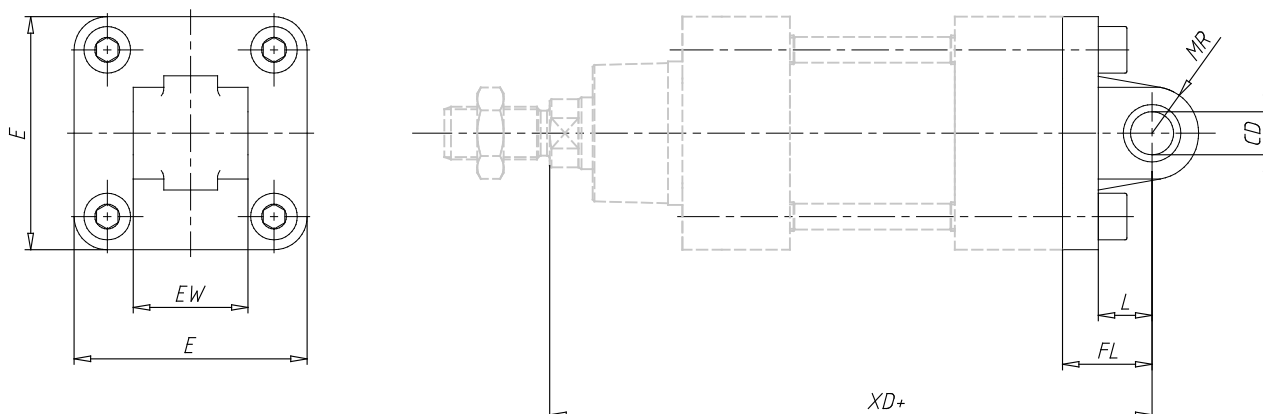

Schwenkgelenk hinten - Mod. L

Produktcode: L-41-125

Datenblatt Erstellungsdatum: 20.05.26 16:29

Überprüfen Sie das aktualisierte Dokument  [klicken](#)

TECHNISCHE DATEN

Mod.	L-41-125
------	----------

Schwenkgelenk hinten - Mod. L

Produktcode: L-41-125

MAßE

CD (mm)	25
leicht (mm)	30.0
FL (mm)	50
XD (mm)	275
MR (mm)	25.0
E (mm)	140
EW (mm)	70
Drehmoment	20 Nm