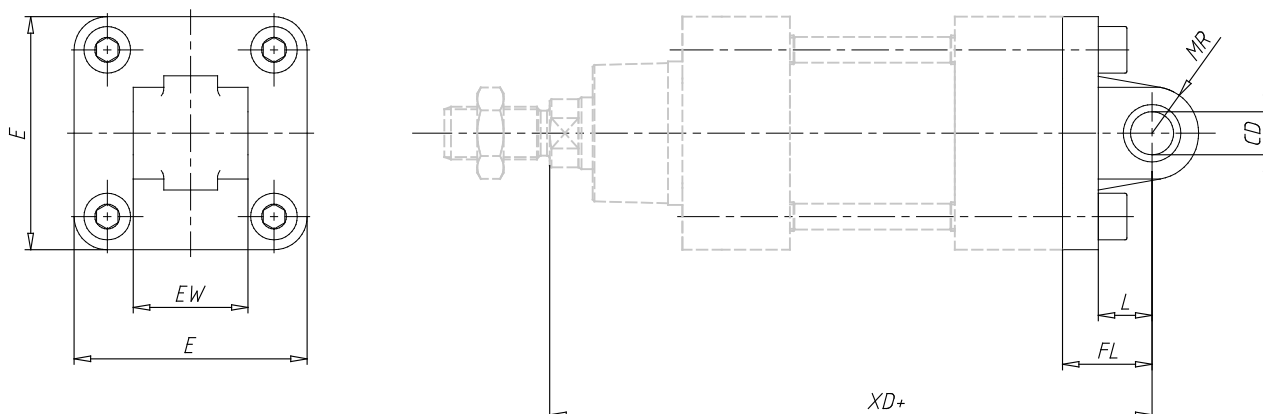

Schwenkgelenk hinten - Mod. L

Produktcode: L-41-32

Datenblatt Erstellungsdatum: 20.05.26 16:53

Überprüfen Sie das aktualisierte Dokument [klicken](#)

TECHNISCHE DATEN

Mod.	L-41-32
------	---------

Schwenkgelenk hinten - Mod. L

Produktcode: L-41-32

MAßE

CD (mm)	10
leicht (mm)	12.5
FL (mm)	22
XD (mm)	142
MR (mm)	10.0
E (mm)	47
EW (mm)	26
Drehmoment	5 Nm