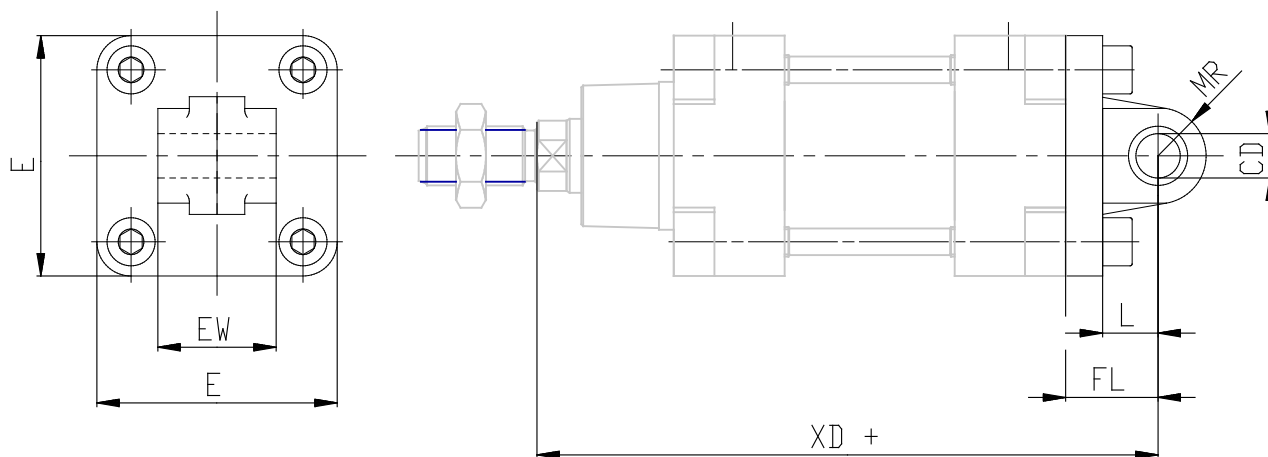

Schwenklager hinten - Mod. L

Produktcode: L-41-80

Datenblatt Erstellungsdatum: 20.05.26 17:05

Überprüfen Sie das aktualisierte Dokument [klicken](#)

TECHNISCHE DATEN

Mod.	L-41-80
------	---------

Schwenklager hinten - Mod. L

Produktcode: L-41-80

MAßE

CD H9 (mm)	16
leicht (mm)	22
FL (mm)	36
MR1 (mm)	16.0
E (mm)	94
EW (mm)	50