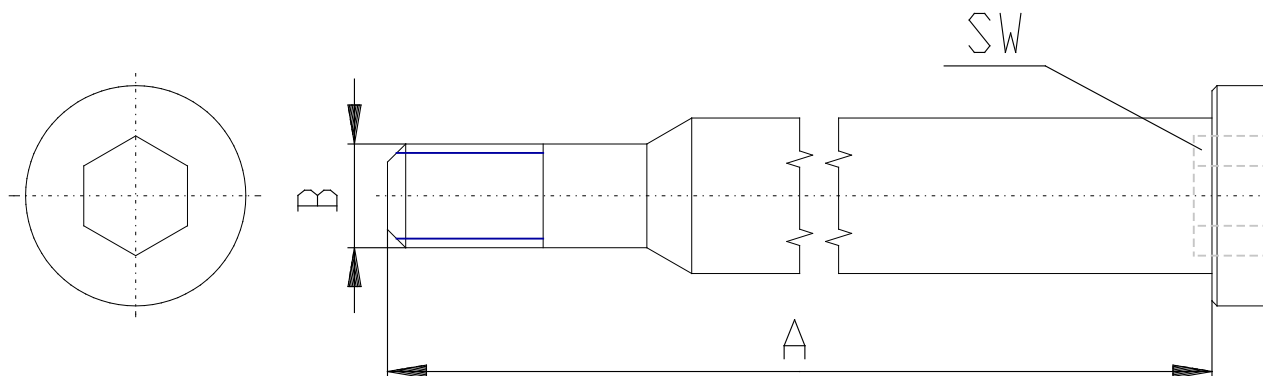

## Befestigungsschraube zur Montage Serie MC - Serie MC

Produktcode: MC1-VM

Datenblatt Erstellungsdatum: 20.05.26 16:55

Überprüfen Sie das aktualisierte Dokument  [klicken](#)

## Befestigungsschraube zur Montage Serie MC - Serie MC

Produktcode: MC1-VM

FRONTALE

LATERALE

### MAßE

<b>A (mm)</b>	48.5
<b>B</b>	M4
<b>SW (mm)</b>	4
<b>Grösse</b>	1