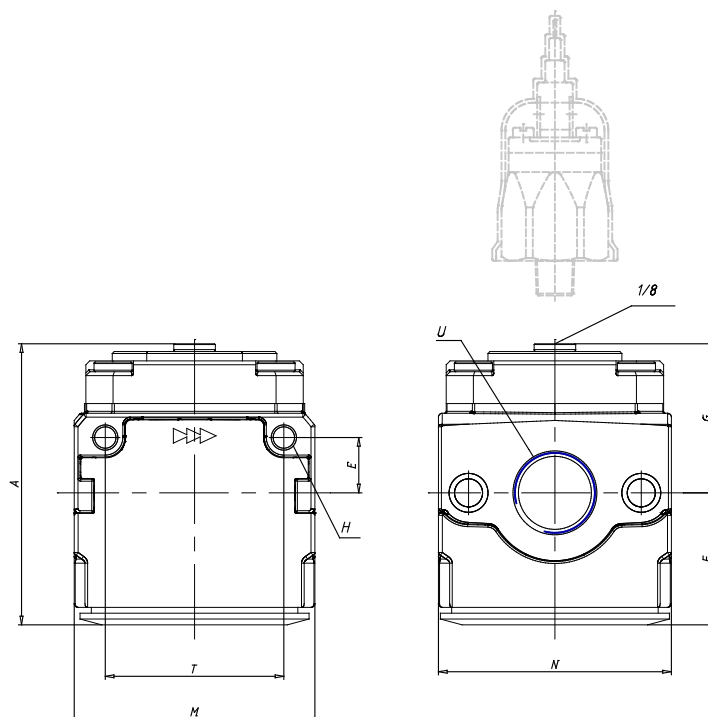

Soft-Startventil - Serie MC

Produktcode: MC104-AV

Datenblatt Erstellungsdatum: 20.05.26 16:50

Überprüfen Sie das aktualisierte Dokument [klicken](#)

TECHNISCHE DATEN

Mod. (mm)	MC104-AV
U	G1/4

Soft-Startventil - Serie MC

Produktcode: MC104-AV

MAßE

A (mm)	59.5
E (mm)	11
F (mm)	28.5
G (mm)	31.0
H (mm)	4.5
M (mm)	45
N (mm)	45
T (mm)	35