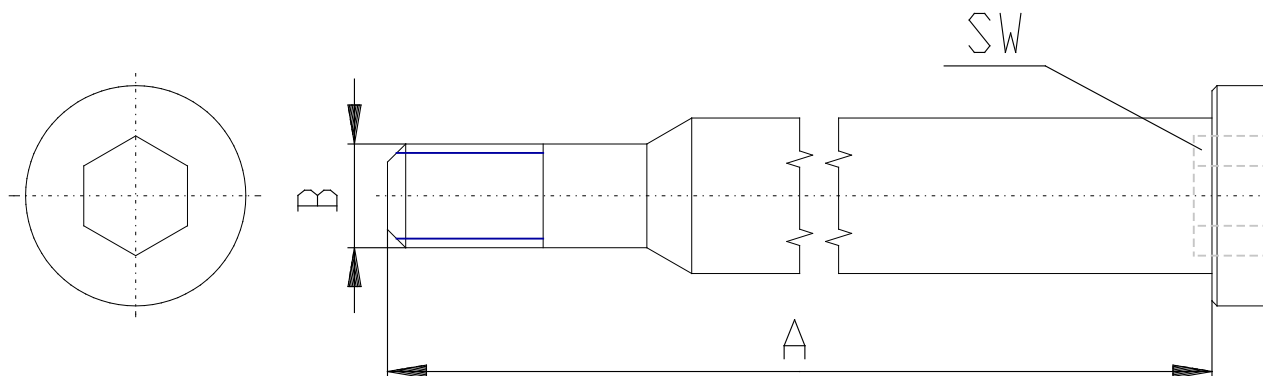

Befestigungsschraube zur Montage Serie MC - Serie MC

Produktcode: MC2-VM

Datenblatt Erstellungsdatum: 20.05.26 16:32

Überprüfen Sie das aktualisierte Dokument  [klicken](#)

TECHNISCHE DATEN

Mod.	MC2-VM
------	--------

Befestigungsschraube zur Montage Serie MC - Serie MC

Produktcode: MC2-VM

FRONTALE

LATERALE

MAßE

A (mm)	65.5
B	M5
SW (mm)	4
Grösse	2