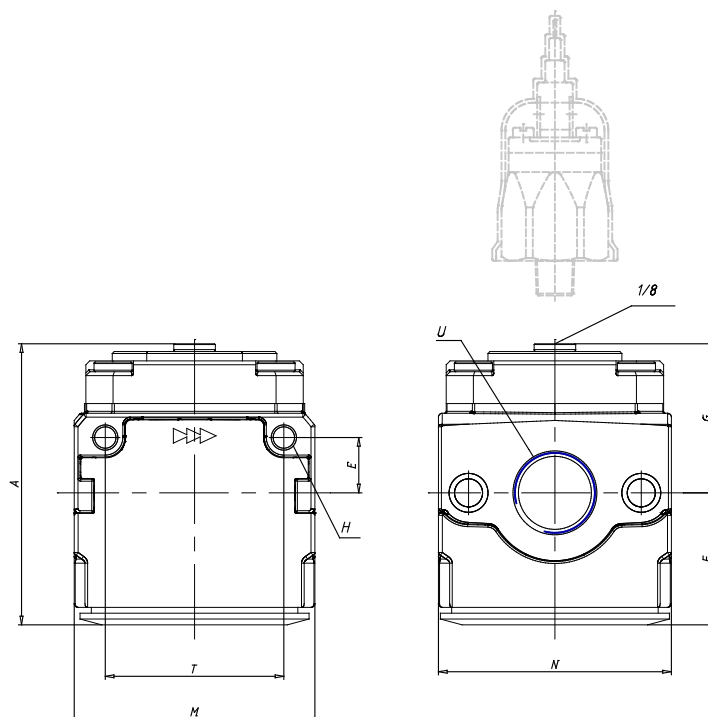

Soft-Startventil - Serie MC

Produktcode: MC238-AV

Datenblatt Erstellungsdatum: 21.05.26 01:26

Überprüfen Sie das aktualisierte Dokument [klicken](#)

TECHNISCHE DATEN

Mod. (mm)	MC238-AV
U	G3/8

Soft-Startventil - Serie MC

Produktcode: MC238-AV

MAßE

A (mm)	72.5
E (mm)	14
F (mm)	34.0
G (mm)	38.5
H (mm)	5.5
M (mm)	62
N (mm)	60
T (mm)	46