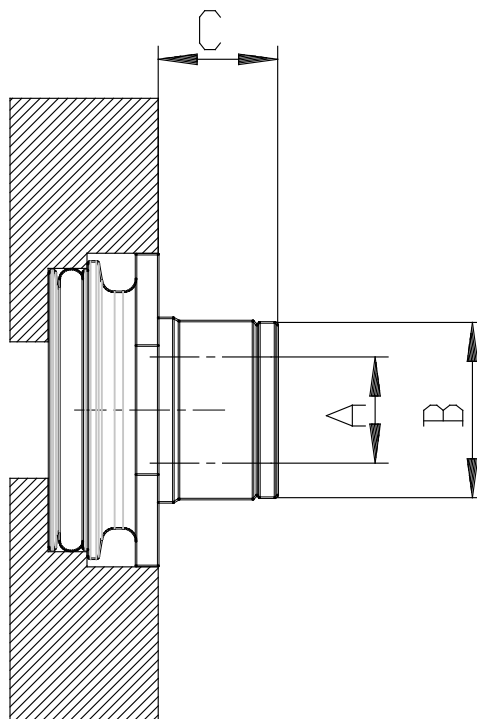

## Gewindepatronen - Serie MD

Produktcode: MD1-A-10

Datenblatt Erstellungsdatum: 20.05.26 16:32

Überprüfen Sie das aktualisierte Dokument [klicken](#)

### TECHNISCHE DATEN

Serie	MD1-A
-------	-------

## Gewindepatronen - Serie MD

Produktcode: MD1-A-10

### MAßE

Serie	MD1-A
-------	-------