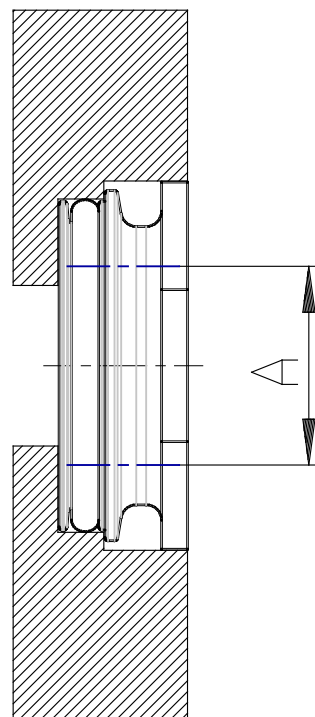

Gewindepatronen - Serie MD

Produktcode: MD1-A-3/8

Datenblatt Erstellungsdatum: 20.05.26 16:55

Überprüfen Sie das aktualisierte Dokument  [klicken](#)

TECHNISCHE DATEN

Serie	MD1-A
-------	-------

Gewindepatronen - Serie MD

Produktcode: MD1-A-3/8

MAßE

Serie	MD1-A
-------	-------