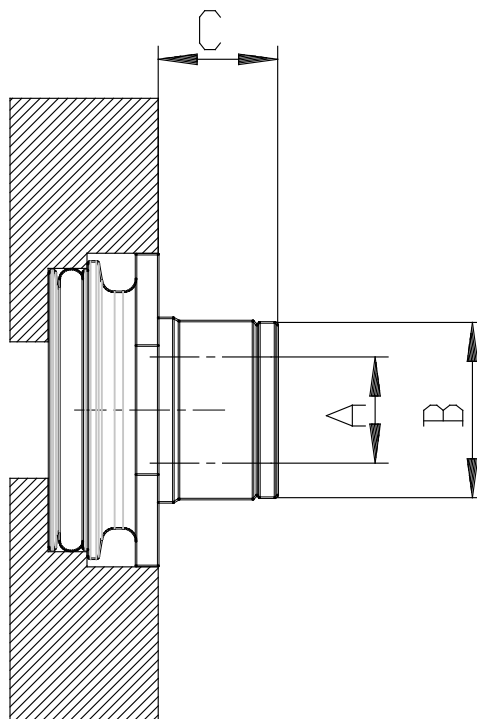

Gewindepatronen - Serie MD

Produktcode: MD1-A-6

Datenblatt Erstellungsdatum: 20.05.26 17:00

Überprüfen Sie das aktualisierte Dokument [klicken](#)

TECHNISCHE DATEN

Serie	MD1-A
-------	-------

Gewindepatronen - Serie MD

Produktcode: MD1-A-6

MAßE

Serie	MD1-A
-------	-------