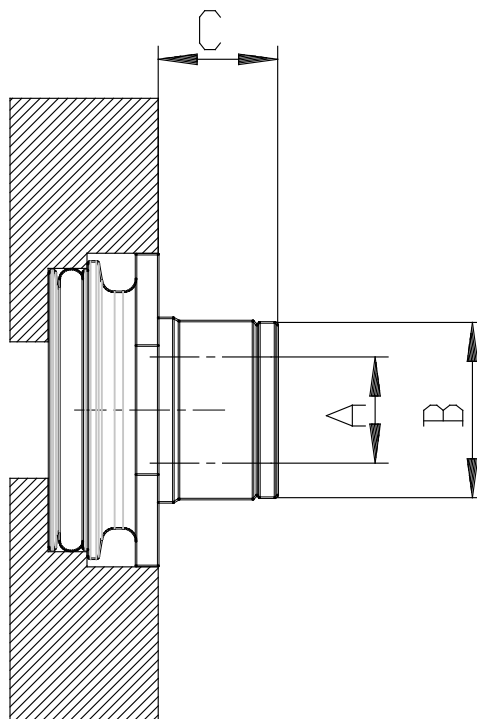

Gewindepatronen - Serie MD

Produktcode: MD1-A-8

Datenblatt Erstellungsdatum: 20.05.26 16:55

Überprüfen Sie das aktualisierte Dokument [klicken](#)

TECHNISCHE DATEN

Serie	MD1-A
-------	-------

Gewindepatronen - Serie MD

Produktcode: MD1-A-8

MAßE

Serie	MD1-A
-------	-------