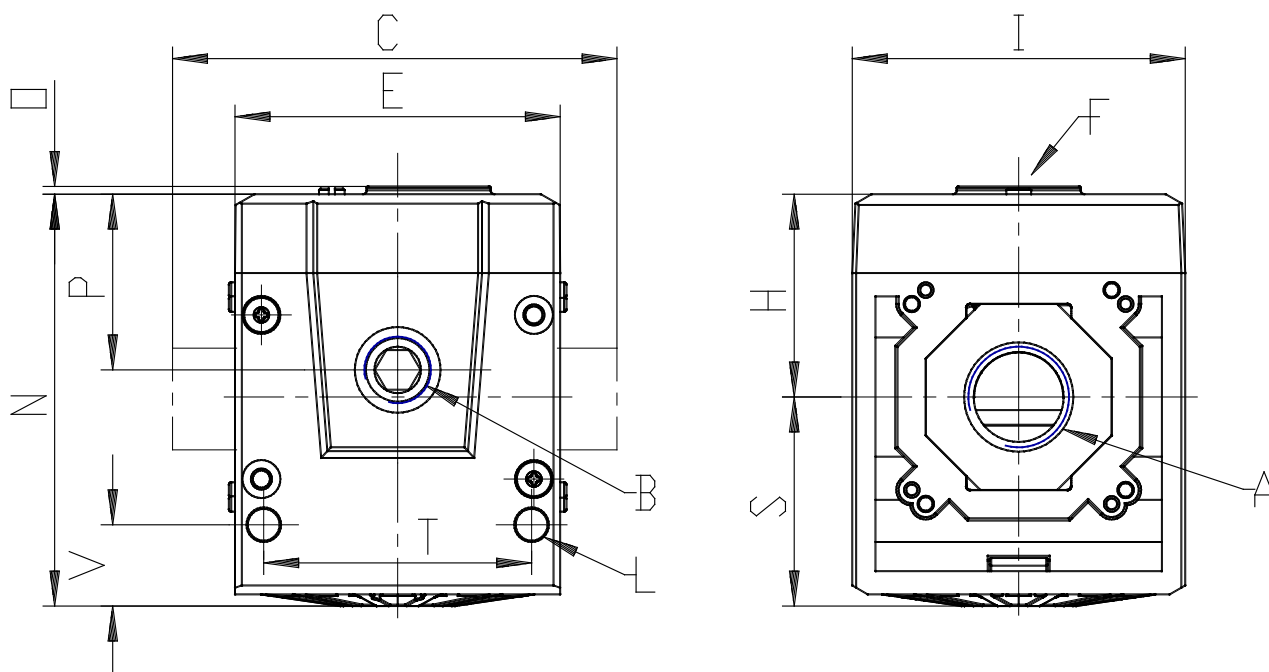

Soft-Startventil Serie MD - Serie MD

Produktcode: MD1-AV

Datenblatt Erstellungsdatum: 20.05.26 16:51

Überprüfen Sie das aktualisierte Dokument  [klicken](#)

TECHNISCHE DATEN

Serie	MD
Größe (mm)	1 = 42 mm
Soft-Startventil	AV = Avviatore progressivo
Verbindungsart	-
Anschluss (IN)	
Anschluss (OUT)	

Soft-Startventil Serie MD - Serie MD

Produktcode: MD1-AV

MAßE

A	-
B	G 1/8
C (mm)	42.0
E (mm)	42
F (mm)	28,5
H	26.2
I (mm)	43
leicht (mm)	Ø4
N (mm)	53.2
O (mm)	2.5
P (mm)	22.7
S (mm)	27.0
T (mm)	34.6
V (mm)	10.5
Gewicht (kg)	0.2