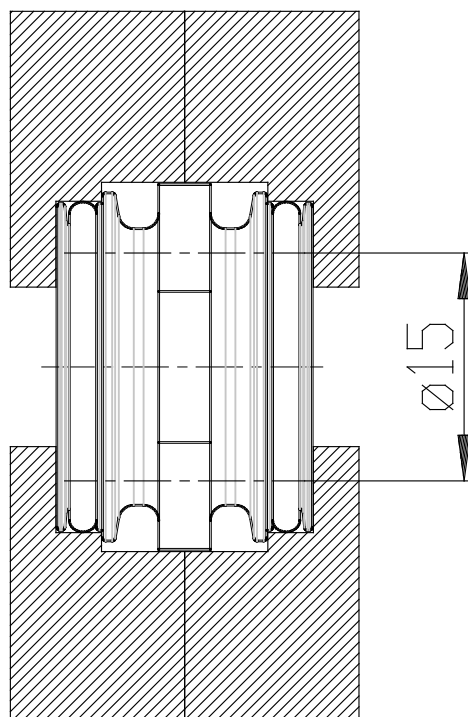

Zwischenverbindungspatrone - Serie MD

Produktcode: MD1-C

Datenblatt Erstellungsdatum: 20.05.26 16:32

Überprüfen Sie das aktualisierte Dokument [klicken](#)

TECHNISCHE DATEN

Serie	MD1-C
-------	-------

Zwischenverbindungspatrone - Serie MD

Produktcode: MD1-C

MAßE

Serie	MD1-C
-------	-------