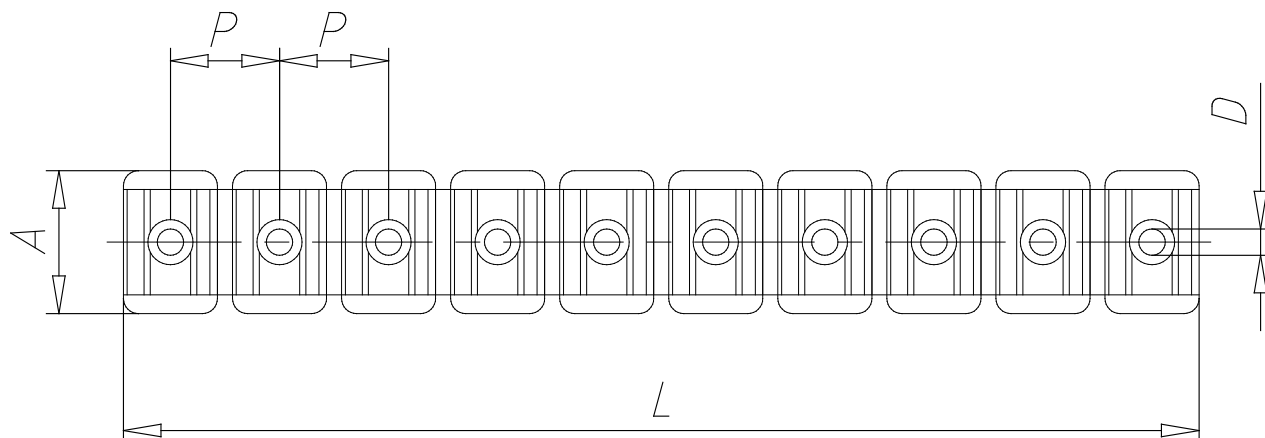

## Mod. MPL - Schlauchklemme

Produktcode: MPL-12

Datenblatt Erstellungsdatum: 20.05.26 16:32

Überprüfen Sie das aktualisierte Dokument  [klicken](#)

### MAßE

<b>Ø TUBE</b>	12
<b>L (mm)</b>	162
<b>A (mm)</b>	19
<b>D (mm)</b>	11.0
<b>P (mm)</b>	21
<b>NPOS (mm)</b>	8