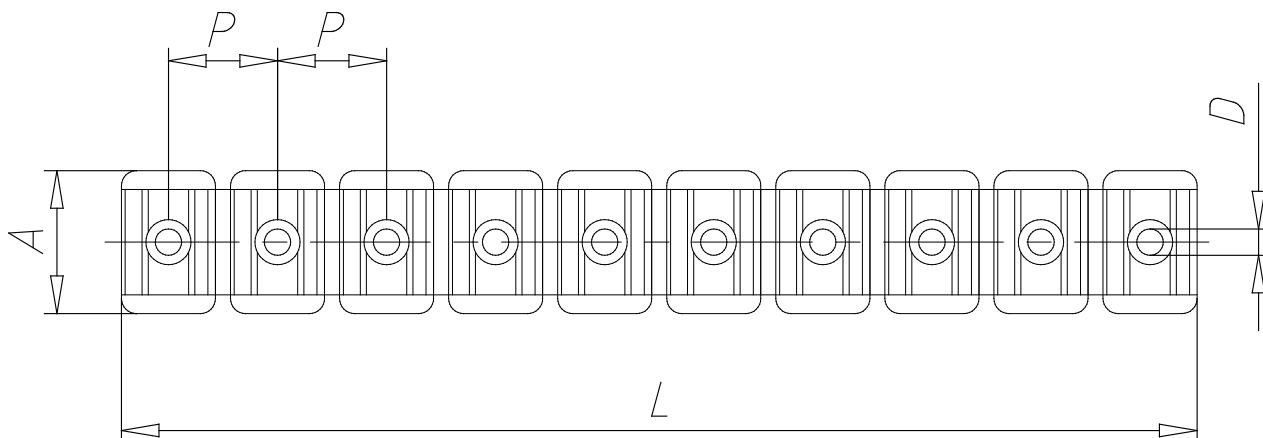

## Mod. MPL - Schlauchklemme

Produktcode: MPL-4

Datenblatt Erstellungsdatum: 20.05.26 16:31

Überprüfen Sie das aktualisierte Dokument  [klicken](#)

### MAßE

<b>Ø TUBE</b>	4
<b>L (mm)</b>	114
<b>A (mm)</b>	19
<b>D (mm)</b>	3.0
<b>P (mm)</b>	12
<b>NPOS (mm)</b>	10