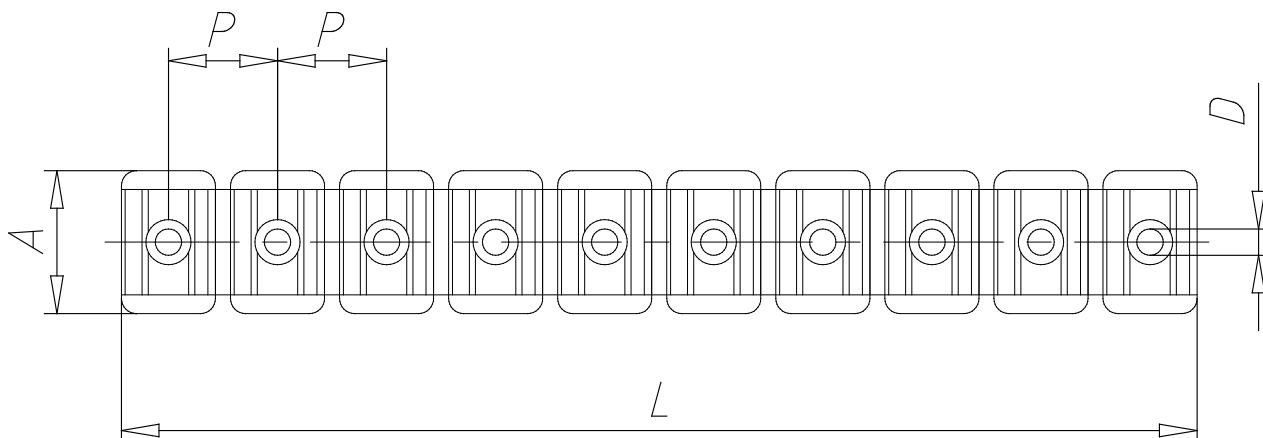

Mod. MPL - Schlauchklemme

Produktcode: MPL-6

Datenblatt Erstellungsdatum: 20.05.26 16:31

Überprüfen Sie das aktualisierte Dokument  [klicken](#)

TECHNISCHE DATEN

Mod.	MPL-6
------	-------

Mod. MPL - Schlauchklemme

Produktcode: MPL-6

MAßE

Ø TUBE	6
L (mm)	114
A (mm)	19
D (mm)	5.0
P (mm)	12
NPOS (mm)	10