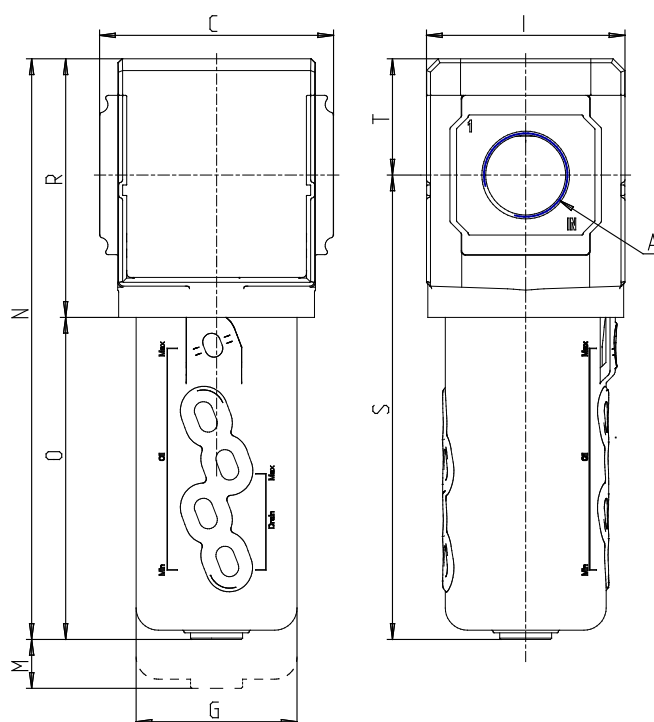

## Aktivkohlefilter - Serie MX

Produktcode: MX2-1/2-FCA-LH

Datenblatt Erstellungsdatum: 21.05.26 01:28

Überprüfen Sie das aktualisierte Dokument  [klicken](#)

### TECHNISCHE DATEN

<b>Serie</b>	MX
<b>Größe</b>	2
<b>Anschluss (IN - OUT)</b>	1/2 = G1/2
<b>Aktivkohlefilter</b>	FCA
<b>Verschmutzungskontrolle</b>	= nicht vorhanden
<b>Durchflussrichtung</b>	LH = von rechts nach links

### MAßE

A	G1/2
C (mm)	70.0
D (mm)	18.5
G (mm)	55.3
I (mm)	68
L	G 1/8
M (mm)	115
N (mm)	189.5
O (mm)	104.5
P (mm)	19.5
R (mm)	85
S (mm)	152
T (mm)	37.5
Gewicht (kg)	0.5