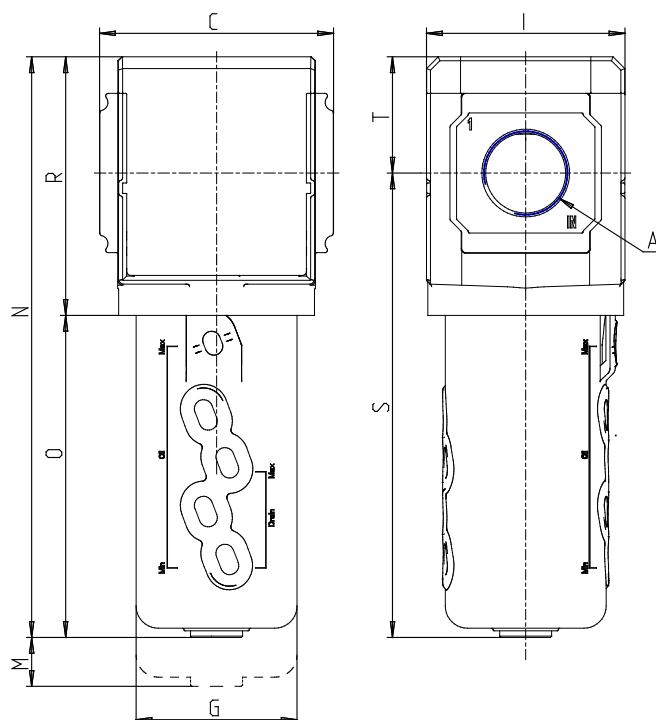

## Aktivkohlefilter - Serie MX

Produktcode: MX2-1/2-FCA

Datenblatt Erstellungsdatum: 20.05.26 16:50

Überprüfen Sie das aktualisierte Dokument [klicken](#)

### TECHNISCHE DATEN

|                                |                                    |
|--------------------------------|------------------------------------|
| <b>Serie</b>                   | MX                                 |
| <b>Größe</b>                   | 2                                  |
| <b>Anschluss (IN - OUT)</b>    | 1/2 = G1/2                         |
| <b>Aktivkohlefilter</b>        | FCA                                |
| <b>Verschmutzungskontrolle</b> | = nicht vorhanden                  |
| <b>Durchflussrichtung</b>      | = von links nach rechts (Standard) |

### MAßE

|                     |       |
|---------------------|-------|
| <b>A</b>            | G1/2  |
| <b>C (mm)</b>       | 70.0  |
| <b>D (mm)</b>       | 18.5  |
| <b>G (mm)</b>       | 55.3  |
| <b>I (mm)</b>       | 68    |
| <b>L</b>            | G 1/8 |
| <b>M (mm)</b>       | 115   |
| <b>N (mm)</b>       | 189.5 |
| <b>O (mm)</b>       | 104.5 |
| <b>P (mm)</b>       | 19.5  |
| <b>R (mm)</b>       | 85    |
| <b>S (mm)</b>       | 152   |
| <b>T (mm)</b>       | 37.5  |
| <b>Gewicht (kg)</b> | 0.5   |