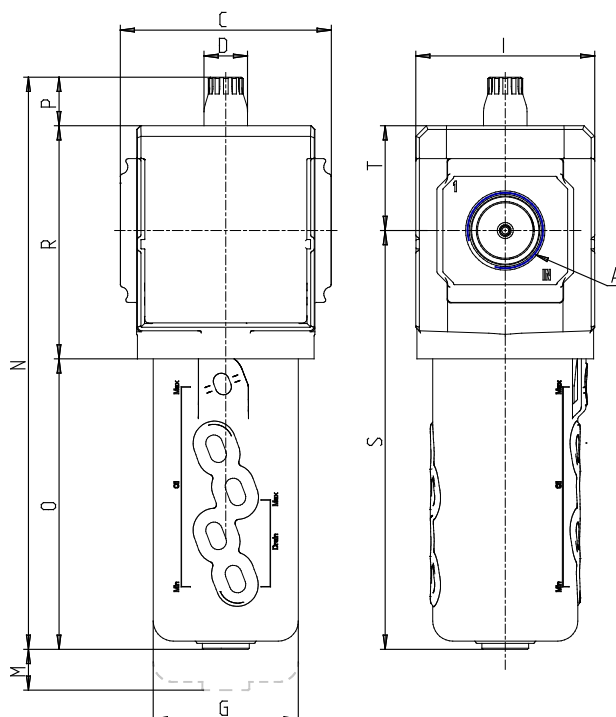

Aktivkohlefilter - Serie MX

Produktcode: MX2-1/2-FCA1

Datenblatt Erstellungsdatum: 21.05.26 01:28

Überprüfen Sie das aktualisierte Dokument [klicken](#)

TECHNISCHE DATEN

Serie	MX
Größe	2
Anschluss (IN - OUT)	1/2 = G1/2
Aktivkohlefilter	FCA
Verschmutzungskontrolle	1 = vorhanden
Durchflussrichtung	= von links nach rechts (Standard)

Aktivkohlefilter - Serie MX

Produktcode: MX2-1/2-FCA1

MAßE

A	G1/2
C (mm)	70.0
D (mm)	18.5
G (mm)	55.3
I (mm)	68
L	G 1/8
M (mm)	115
N (mm)	208.5
O (mm)	104.5
P (mm)	19.5
R (mm)	85
S (mm)	152
T (mm)	37.5
Gewicht (kg)	0.5