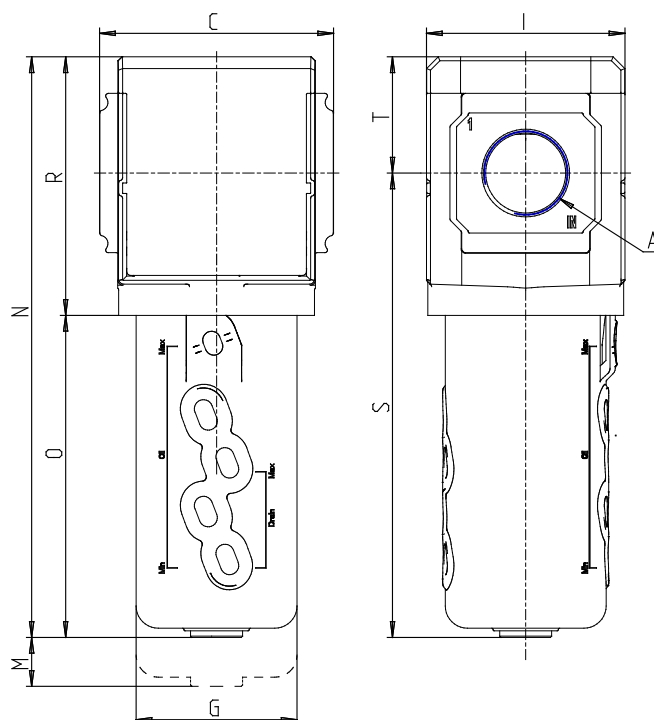

## Aktivkohlefilter - Serie MX

Produktcode: MX2-3/4-FCA-LH

Datenblatt Erstellungsdatum: 21.05.26 01:29

Überprüfen Sie das aktualisierte Dokument  [klicken](#)

### TECHNISCHE DATEN

<b>Serie</b>	MX
<b>Größe</b>	2
<b>Anschluss (IN - OUT)</b>	3/4 = G3/4
<b>Aktivkohlefilter</b>	FCA
<b>Verschmutzungskontrolle</b>	= nicht vorhanden
<b>Durchflussrichtung</b>	LH = von rechts nach links

### MAßE

A	G3/4
C (mm)	70.0
D (mm)	18.5
G (mm)	55.3
I (mm)	68
L	G 1/8
M (mm)	115
N (mm)	189.5
O (mm)	104.5
P (mm)	19.5
R (mm)	85
S (mm)	152
T (mm)	37.5
Gewicht (kg)	0.5