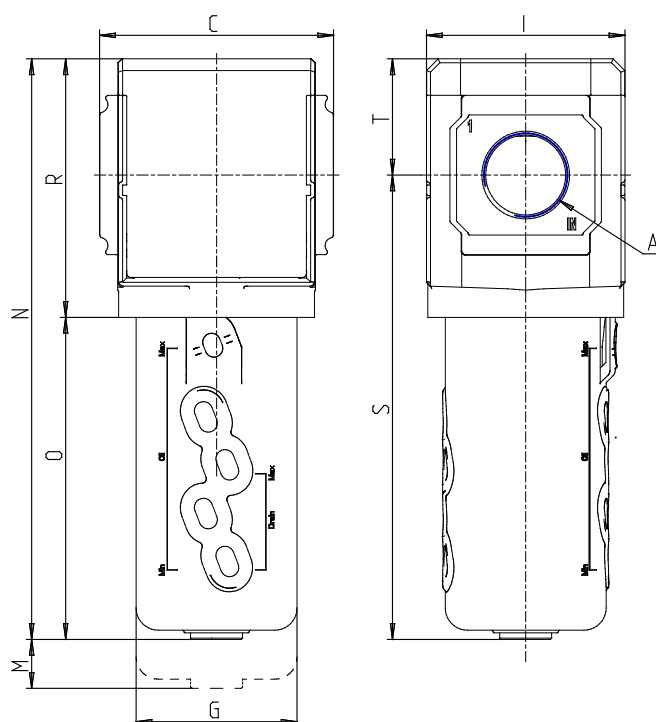

Aktivkohlefilter - Serie MX

Produktcode: MX2-3/4-FCA

Datenblatt Erstellungsdatum: 21.05.26 01:30

Überprüfen Sie das aktualisierte Dokument  [klicken](#)

TECHNISCHE DATEN

Serie	MX
Größe	2
Anschluss (IN - OUT)	3/4 = G3/4
Aktivkohlefilter	FCA
Verschmutzungskontrolle	= nicht vorhanden
Durchflussrichtung	= von links nach rechts (Standard)

Aktivkohlefilter - Serie MX

Produktcode: MX2-3/4-FCA

MAßE

A	G3/4
C (mm)	70.0
D (mm)	18.5
G (mm)	55.3
I (mm)	68
L	G 1/8
M (mm)	115
N (mm)	189.5
O (mm)	104.5
P (mm)	19.5
R (mm)	85
S (mm)	152
T (mm)	37.5
Gewicht (kg)	0.5