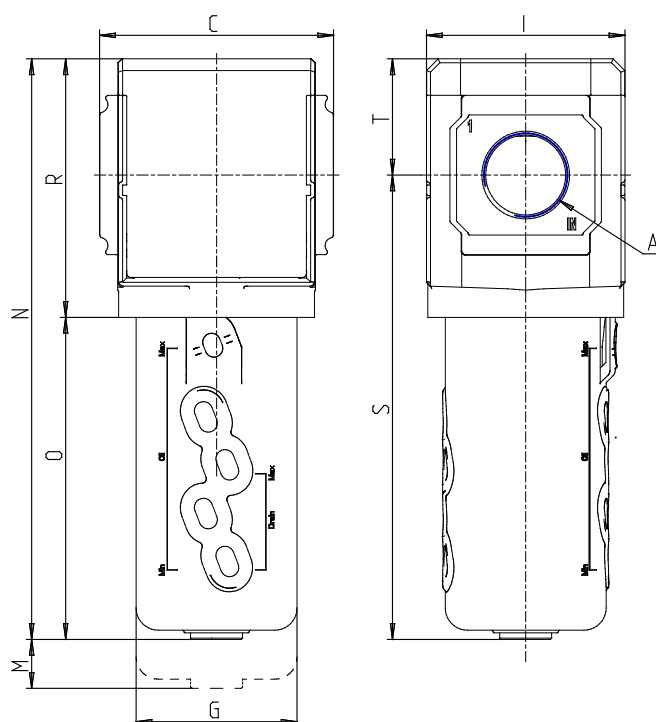

Aktivkohlefilter - Serie MX

Produktcode: MX2-3/8-FCA

Datenblatt Erstellungsdatum: 21.05.26 01:25

Überprüfen Sie das aktualisierte Dokument  [klicken](#)

TECHNISCHE DATEN

Serie	MX
Größe	2
Anschluss (IN - OUT)	3/8 = G3/8
Aktivkohlefilter	FCA
Verschmutzungskontrolle	= nicht vorhanden
Durchflussrichtung	= von links nach rechts (Standard)

Aktivkohlefilter - Serie MX

Produktcode: MX2-3/8-FCA

MAßE

A	G3/8
C (mm)	70.0
D (mm)	18.5
G (mm)	55.3
I (mm)	68
L	G 1/8
M (mm)	115
N (mm)	189.5
O (mm)	104.5
P (mm)	19.5
R (mm)	85
S (mm)	152
T (mm)	37.5
Gewicht (kg)	0.5