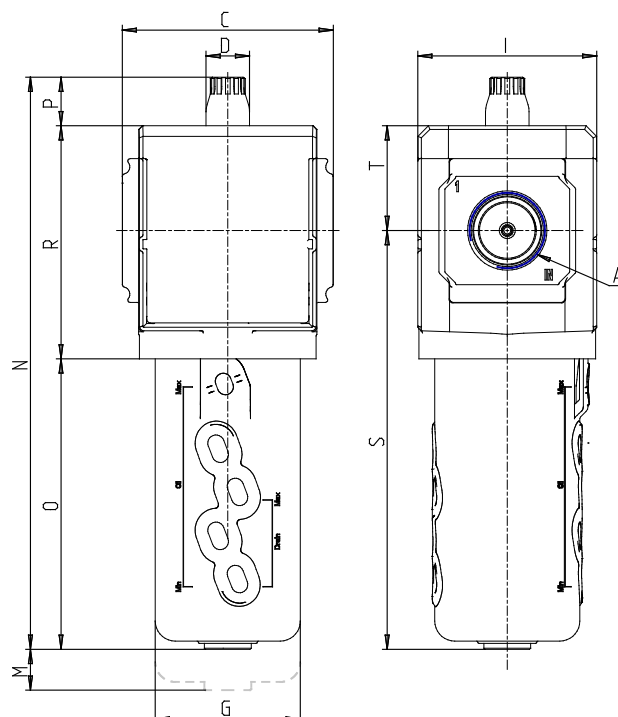

## Aktivkohlefilter - Serie MX

Produktcode: MX2-3/8-FCA1

Datenblatt Erstellungsdatum: 21.05.26 06:27

Überprüfen Sie das aktualisierte Dokument  [klicken](#)

### TECHNISCHE DATEN

<b>Serie</b>	MX
<b>Größe</b>	2
<b>Anschluss (IN - OUT)</b>	3/8 = G3/8
<b>Aktivkohlefilter</b>	FCA
<b>Verschmutzungskontrolle</b>	1 = vorhanden
<b>Durchflussrichtung</b>	= von links nach rechts (Standard)

### MAßE

<b>A</b>	G3/8
<b>C (mm)</b>	70.0
<b>D (mm)</b>	18.5
<b>G (mm)</b>	55.3
<b>I (mm)</b>	68
<b>L</b>	G 1/8
<b>M (mm)</b>	115
<b>N (mm)</b>	208.5
<b>O (mm)</b>	104.5
<b>P (mm)</b>	19.5
<b>R (mm)</b>	85
<b>S (mm)</b>	152
<b>T (mm)</b>	37.5
<b>Gewicht (kg)</b>	0.5