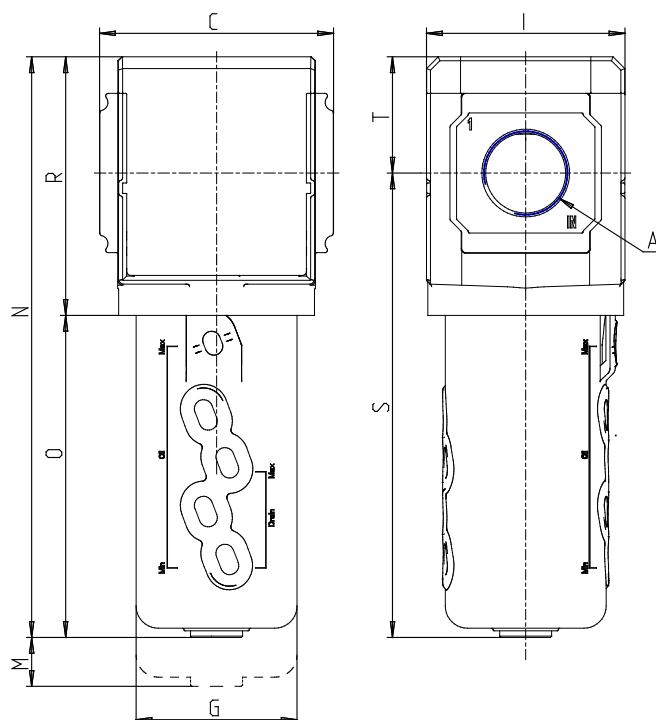

Aktivkohlefilter - Serie MX

Produktcode: MX3-1-FCA

Datenblatt Erstellungsdatum: 21.05.26 01:42

Überprüfen Sie das aktualisierte Dokument [klicken](#)

TECHNISCHE DATEN

Serie	MX
Größe	3
Anschluss (IN - OUT)	1 = G1
Aktivkohlefilter	FCA
Verschmutzungskontrolle	= nicht vorhanden
Durchflussrichtung	= von links nach rechts (Standard)

Aktivkohlefilter - Serie MX

Produktcode: MX3-1-FCA

MAßE

A	G1
C (mm)	89.5
D (mm)	18.5
G (mm)	61.5
I (mm)	76
L	G 1/8
M (mm)	130
N (mm)	222.0
O (mm)	123.0
P (mm)	19.5
R (mm)	99
S (mm)	0
T (mm)	44.5
Gewicht (kg)	0.8