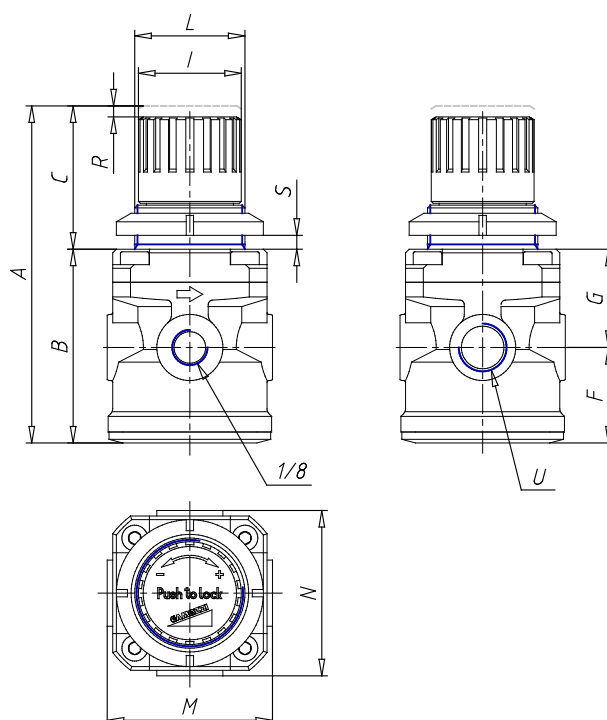

## Druckregler - Serie N

Produktcode: N1204-R20

Datenblatt Erstellungsdatum: 21.05.26 01:24

Überprüfen Sie das aktualisierte Dokument  [klicken](#)

### TECHNISCHE DATEN

Mod.	N1204-R20
R (mm)	3
U	G1/4

## Druckregler - Serie N

Produktcode: N1204-R20

### MAßE

<b>A (mm)</b>	92
<b>Gewindelaenge (mm)</b>	53
<b>C (mm)</b>	39
<b>F (mm)</b>	26
<b>G (mm)</b>	27
<b>I (mm)</b>	28
<b>leicht (mm)</b>	30x1.5
<b>M (mm)</b>	45
<b>N (mm)</b>	45