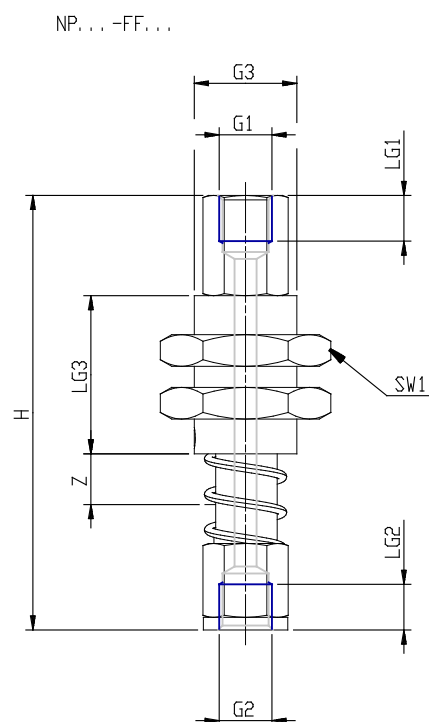

Federstößel - Serie NPM - NPR (nicht drehbar)

Produktcode: NPM-FF-M5-10

Datenblatt Erstellungsdatum: 21.05.26 07:02

Überprüfen Sie das aktualisierte Dokument  [klicken](#)

TECHNISCHE DATEN

Mod.	NPM-FF-M5-10
------	--------------

Federstößel - Serie NPM - NPR (nicht drehbar)

Produktcode: NPM-FF-M5-10

MAßE

G1	M5F
G2	M5F
G3	G1/8
H (mm)	47.2
LG1 (mm)	5.5
LG2 (mm)	6.2
LG3 (mm)	15
SW1 (mm)	14
Z (mm)	10