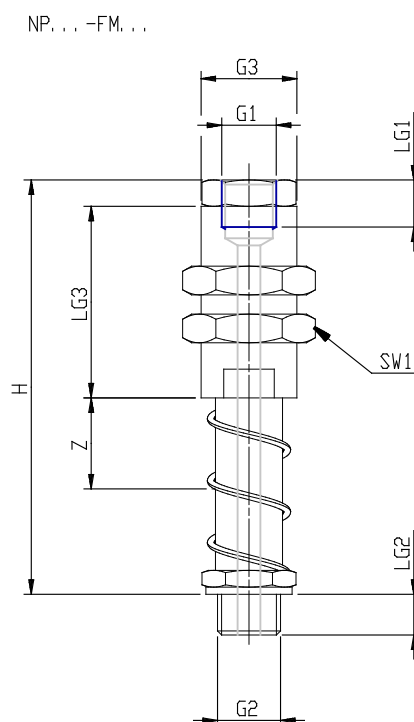

Federstößel - Serie NPM - NPR (nicht drehbar)

Produktcode: NPM-FM-1/8-50

Datenblatt Erstellungsdatum: 21.05.26 07:44

Überprüfen Sie das aktualisierte Dokument [klicken](#)

TECHNISCHE DATEN

Mod.	NPM-FM-1/8-50
------	---------------

Federstößel - Serie NPM - NPR (nicht drehbar)

Produktcode: NPM-FM-1/8-50

MAßE

G1	G1/8
G2	G1/8 M
G3	M16X1
H (mm)	124.0
LG1 (mm)	8.0
LG2 (mm)	6.5
LG3 (mm)	30
SW1 (mm)	22
Z (mm)	50