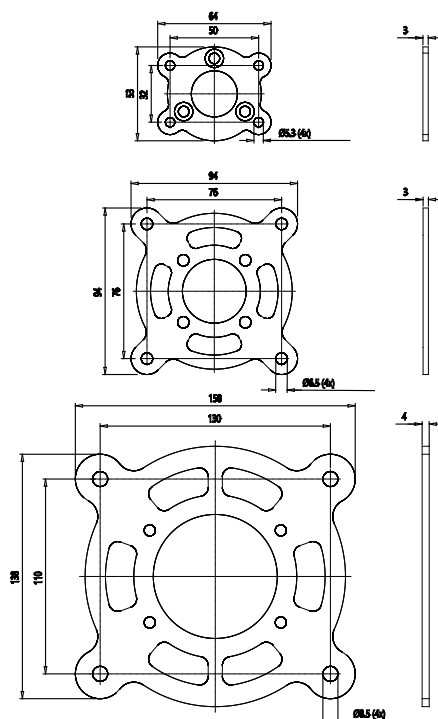

Platten Mod. P-RTC - Serie RTC

Produktcode: P-RTC-150

Datenblatt Erstellungsdatum: 21.05.26 09:49

Überprüfen Sie das aktualisierte Dokument  [klicken](#)

TECHNISCHE DATEN

| | |
|------|-----------|
| Mod. | P-RTC-150 |
|------|-----------|

Platten Mod. P-RTC - Serie RTC

Produktcode: P-RTC-150

MAßE

| | |
|------|-----------|
| Mod. | P-RTC-150 |
|------|-----------|