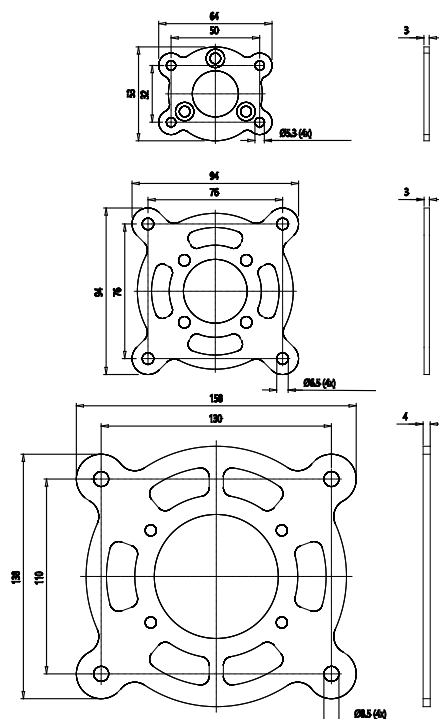

Platten Mod. P-RTC - Serie RTC

Produktcode: P-RTC-90

Datenblatt Erstellungsdatum: 21.05.26 09:46

Überprüfen Sie das aktualisierte Dokument [klicken](#)

TECHNISCHE DATEN

Mod.	P-RTC-90
------	----------

Platten Mod. P-RTC - Serie RTC

Produktcode: P-RTC-90

MAßE

Mod.	P-RTC-90
------	----------