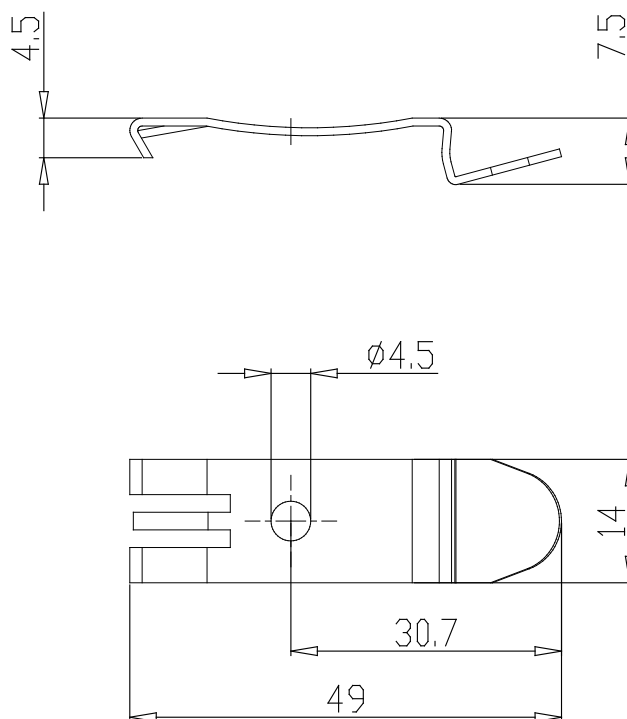

Profilclips Schiene - Mod. PCF-E520

Produktcode: PCF-E520

Datenblatt Erstellungsdatum: 21.05.26 09:41

Überprüfen Sie das aktualisierte Dokument [klicken](#)

TECHNISCHE DATEN

Mod.	PCF-E520
------	----------

Profilclips Schiene - Mod. PCF-E520

Produktcode: PCF-E520

MAßE

Mod.	PCF-E520
------	----------