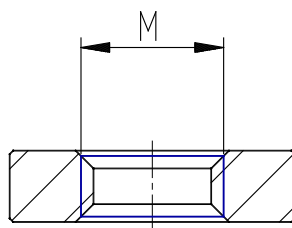

6-Nutmutter, rechteckig, M4 Mod. PCV-5E-C6-M4Q - Mod. PCV

Produktcode: PCV-5E-C6-M4Q

Datenblatt Erstellungsdatum: 21.05.26 09:27

Überprüfen Sie das aktualisierte Dokument  [klicken](#)

TECHNISCHE DATEN

Mod.	PCV-5E-C6-M4Q
------	---------------

6-Nutmutter, rechteckig, M4 Mod. PCV-5E-C6-M4Q - Mod. PCV

Produktcode: PCV-5E-C6-M4Q

■ MAßE

Mod.	PCV-5E-C6-M4Q
------	---------------