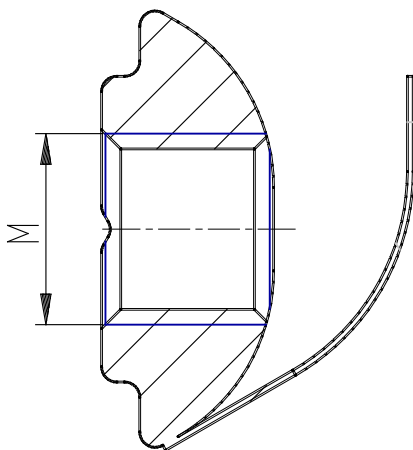

Nut-Klemmelement M5/M6 - Mod. PCV

Produktcode: PCV-5E-C8-M5

Datenblatt Erstellungsdatum: 21.05.26 09:27

Überprüfen Sie das aktualisierte Dokument  [klicken](#)

TECHNISCHE DATEN

Mod.	PCV-5E-C8-M5
------	--------------

Nut-Klemmelement M5/M6 - Mod. PCV

Produktcode: PCV-5E-C8-M5

MAßE

Mod.	PCV-5E-C8-M5
------	--------------