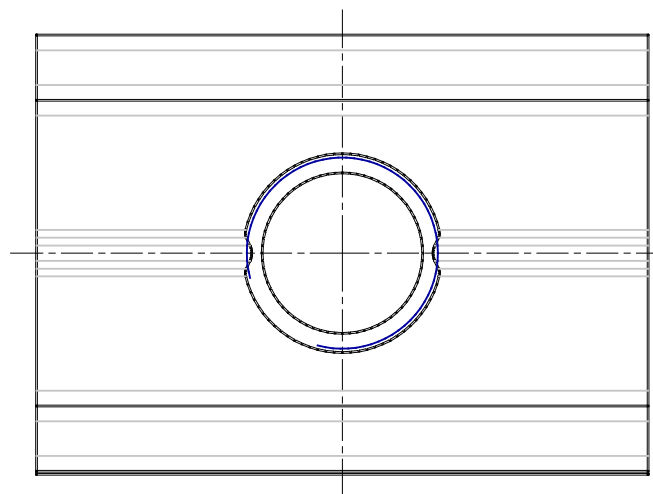

Nut-Klemmelement M5/M6 - Mod. PCV

Produktcode: PCV-5E-C8-M5

Datenblatt Erstellungsdatum: 21.05.26 09:27

Überprüfen Sie das aktualisierte Dokument  [klicken](#)

TECHNISCHE DATEN

Mod.	PCV-5E-C8-M5
------	--------------

Nut-Klemmelement M5/M6 - Mod. PCV

Produktcode: PCV-5E-C8-M5

MAßE

Mod.	PCV-5E-C8-M5
------	--------------